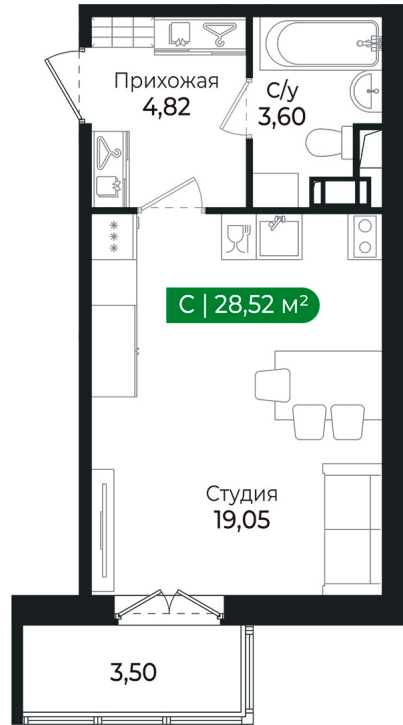

Номер: 252

Студия 27.3 м²

Отсканируйте QR-код и
смотрите на сайте sertolovo-park.ru

6 116 756 руб.

В ипотеку от 12 075 руб.

Чистовая отделка

Во двор

С балконом

Корпус	3 очередь	Этаж	8
Секция	8	Сдача	4 кв. 2025

13.06.2026 03:01 (Мск)

Не является публичной офертой, цена может быть скорректирована.
Информация взята с сайта «sertolovo-park.ru».

На этаже 8

Студия 27.3 м²

13.06.2026 03:01 (Мск)

Не является публичной офертой, цена может быть скорректирована.

Информация взята с сайта «sertolovo-park.ru».

На генплане 3 очередь

Студия 27.3 м²

13.06.2026 03:01 (Мск)

Не является публичной офертой, цена может быть скорректирована.
Информация взята с сайта «sertolovo-park.ru».