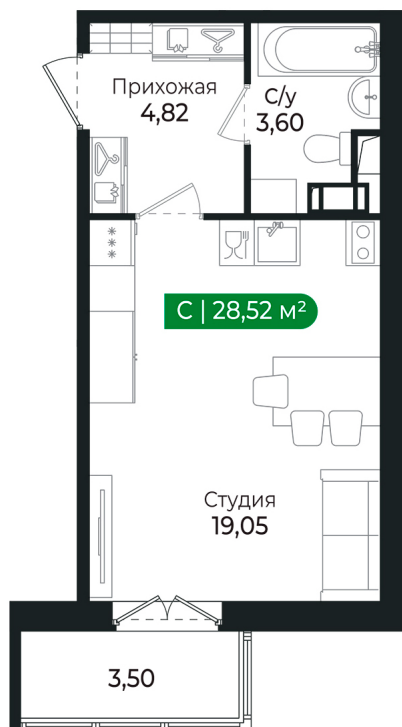

Номер: 252

Студия 28.52 м²

Отсканируйте QR-код и
смотрите на сайте sertolovo-park.ru

~~4 933 960 руб.~~

4 539 243 руб.

В ипотеку от 14 156 руб.

Скидка 8% на студии

Чистовая отделка

Во двор

С балконом

Корпус	3 очередь	Этаж	8
Секция	8	Сдача	4 кв. 2025

19.09.2024, 22:13

Не является публичной офертой, цена может быть скорректирована.
Информация взята с сайта «sertolovo-park.ru»

На этаже 8

Студия 28.52 м²

19.09.2024, 22:13

Не является публичной офертой, цена может быть скорректирована.

Информация взята с сайта «sertolovo-park.ru»

На генплане 3 очередь

Студия 28.52 м²

19.09.2024, 22:13

Не является публичной офертой, цена может быть скорректирована.
Информация взята с сайта «sertolovo-park.ru»