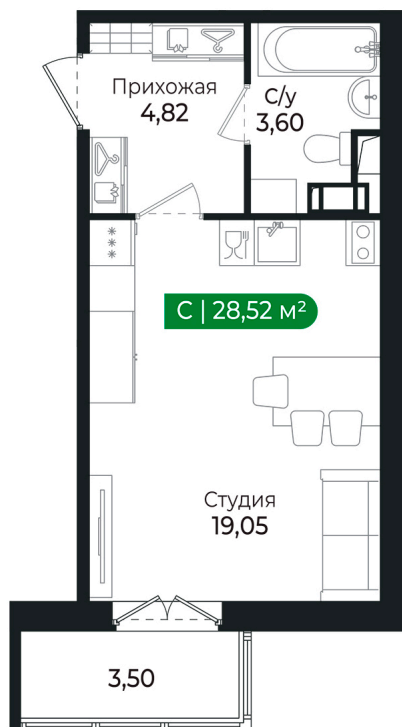

Номер: 252

Студия 28.52 м²

Отсканируйте QR-код и
смотрите на сайте sertolovo-park.ru

5 615 588 руб.

В ипотеку от 11 702 руб.

Чистовая отделка

Во двор

С балконом

Корпус	3 очередь	Этаж	8
Секция	8	Сдача	4 кв. 2025

22.11.2024, 09:43

Не является публичной офертой, цена может быть скорректирована.
Информация взята с сайта «sertolovo-park.ru»

На этаже 8

Студия 28.52 м²

22.11.2024, 09:43

Не является публичной офертой, цена может быть скорректирована.

Информация взята с сайта «sertolovo-park.ru»

На генплане 3 очередь

Студия 28.52 м²

22.11.2024, 09:43

Не является публичной офертой, цена может быть скорректирована.
Информация взята с сайта «sertolovo-park.ru»