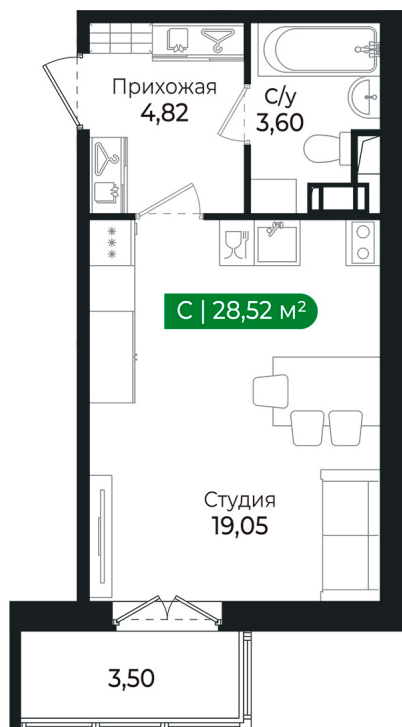

Номер: 252

Студия 28.52 м²

Отсканируйте QR-код и
смотрите на сайте sertolovo-park.ru

5 701 148 руб.

В ипотеку от 12 775 руб.

Чистовая отделка

Во двор

С балконом

Корпус	3 очередь	Этаж	8
Секция	8	Сдача	4 кв. 2025

Адрес офиса продаж

Ленинградская обл, Всеволожский р-н, г Сертолово

04.04.2025 04:13 (Мск)

Не является публичной офертой, цена может быть скорректирована. Информация взята с сайта «sertolovo-park.ru»

На этаже 8

Студия 28.52 м²

Адрес офиса продаж

Ленинградская обл, Всеволожский р-н, г Сертолово

04.04.2025 04:13 (Мск)

Не является публичной офертой, цена может быть скорректирована. Информация взята с сайта «sertolovo-park.ru»

На генплане 3 очередь

Студия 28.52 м²

Адрес офиса продаж

Ленинградская обл, Всеволожский р-н, г
Сертолово

04.04.2025 04:13 (Мск)

Не является публичной офертой, цена может быть скорректирована. Информация взята с сайта «sertolovo-park.ru»