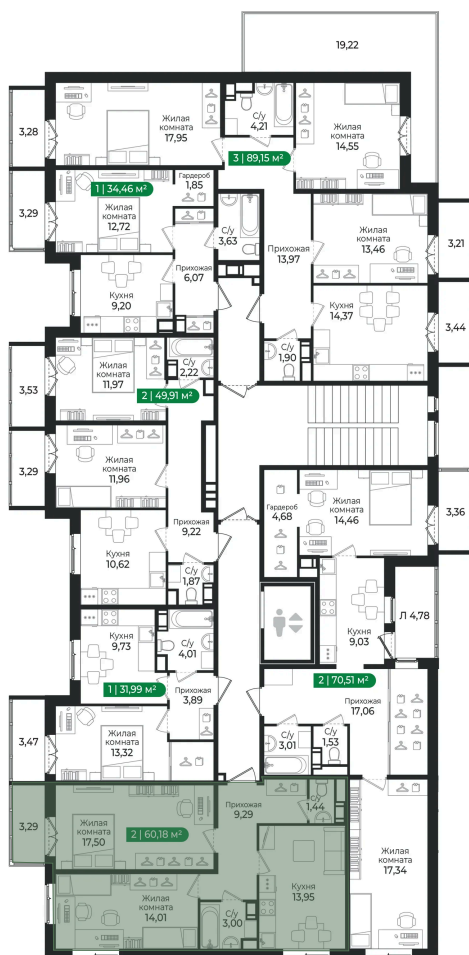

Номер: 245

2 комнатная 60.18 м²

Отсканируйте QR-код и
смотрите на сайте sertolovo-park.ru

10 126 440 руб.

В ипотеку от 22 691 руб.

Чистовая отделка

Лес

С балконом

Корпус	4 очередь	Этаж	4
Секция	6		

Адрес офиса продаж

Ленинградская обл, Всеволожский р-н, г Сертолово

04.04.2025 07:47 (Мск)

Не является публичной офертой, цена может быть скорректирована. Информация взята с сайта «sertolovo-park.ru»

На этаже 4

2 комнатная 60.18 м²

Адрес офиса продаж

Ленинградская обл, Всеволожский р-н, г Сертолово

04.04.2025 07:47 (Мск)

Не является публичной офертой, цена может быть скорректирована. Информация взята с сайта «sertolovo-park.ru»

На генплане 4 очередь

2 комнатная 60.18 м²

Адрес офиса продаж

Ленинградская обл, Всеволожский р-н, г
Сертолово

04.04.2025 07:47 (Мск)

Не является публичной офертой, цена может быть скорректирована. Информация взята с сайта «sertolovo-park.ru»