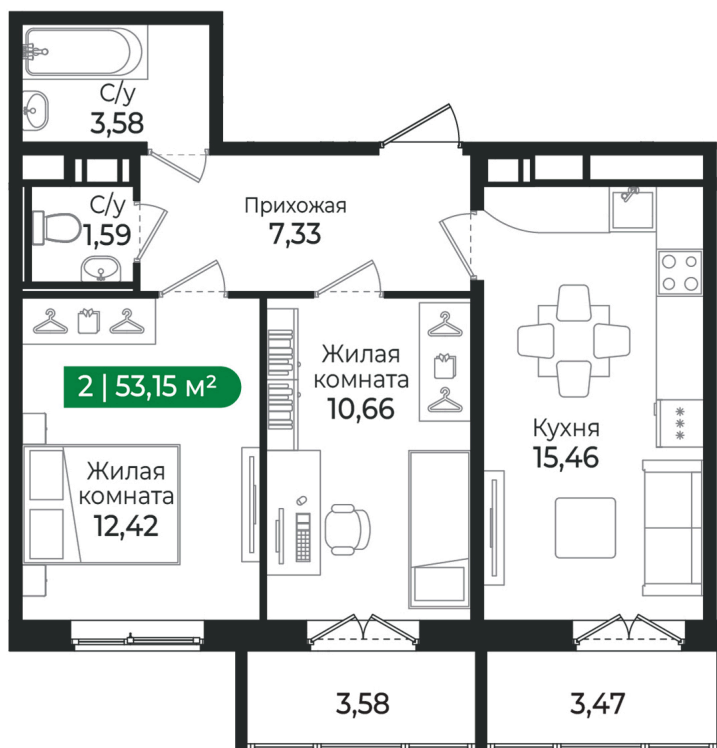

Номер: 336

2 комнатная 53.15 м²

Отсканируйте QR-код и
смотрите на сайте sertolovo-park.ru

8 840 470 руб.

В ипотеку от 19 810 руб.

Чистовая отделка

Двор

С балконом

04.04.2025 16:07 (Мск)

Не является публичной офертой, цена может быть скорректирована. Информация взята с сайта «sertolovo-park.ru»

На этаже 6

2 комнатная 53.15 м²

Адрес офиса продаж

Ленинградская обл, Всеволожский р-н, г Сертолово

04.04.2025 16:07 (Мск)

Не является публичной офертой, цена может быть скорректирована. Информация взята с сайта «sertolovo-park.ru»

На генплане 4 очередь

2 комнатная 53.15 м²

Адрес офиса продаж

Ленинградская обл, Всеволожский р-н, г
Сертолово