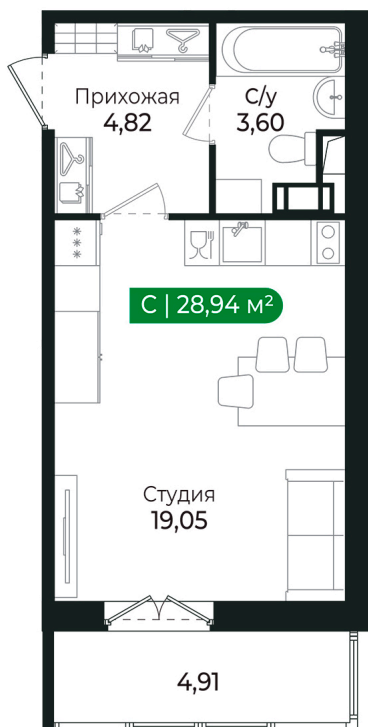

Номер: 175

Студия 28.94 м²

Отсканируйте QR-код и
смотрите на сайте sertolovo-park.ru

5 689 604 руб.

В ипотеку от 12 749 руб.

Чистовая отделка

Во двор

С балконом

На этаже 3

Студия 28.94 м²

Адрес офиса продаж
Ленинградская обл, Всеволожский р-н, г Сертолово

04.04.2025 07:51 (Мск)

Не является публичной офертой, цена может быть скорректирована. Информация взята с сайта «sertolovo-park.ru»

На генплане 3 очередь

Студия 28.94 м²

Адрес офиса продаж

Ленинградская обл, Всеволожский р-н, г
Сертолово

04.04.2025 07:51 (Мск)

Не является публичной офертой, цена может быть скорректирована. Информация взята с сайта «sertolovo-park.ru»