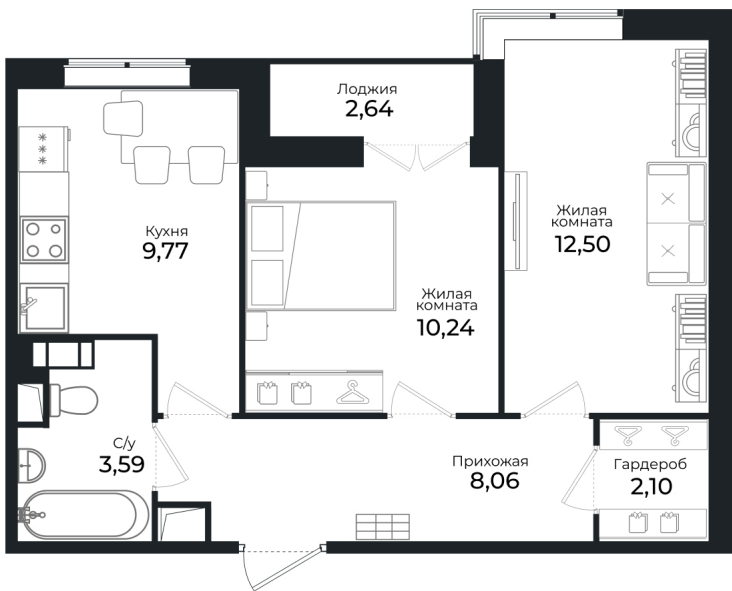

Номер: 141

2 комнатная 45.7 м²

Отсканируйте QR-код и
смотрите на сайте sertolovo-park.ru

9 077 519 руб.

В ипотеку от 20 341 руб.

Чистовая отделка

Во двор

С лоджией

Корпус	1 очередь	Этаж	6
Секция	4	Сдача	3 кв. 2024

Адрес офиса продаж

Ленинградская обл, Всеволожский р-н, г Сертолово

05.04.2025 00:50 (Мск)

Не является публичной офертой, цена может быть скорректирована. Информация взята с сайта «sertolovo-park.ru»

На этаже 6

2 комнатная 45.7 м²

Адрес офиса продаж

Ленинградская обл, Всеволожский р-н, г Сертолово

05.04.2025 00:50 (Мск)

Не является публичной офертой, цена может быть скорректирована. Информация взята с сайта «sertolovo-park.ru»

На генплане 1 очередь

2 комнатная 45.7 м²

Адрес офиса продаж

Ленинградская обл, Всеволожский р-н, г
Сертолово

05.04.2025 00:50 (Мск)

Не является публичной офертой, цена может быть скорректирована. Информация взята с сайта «sertolovo-park.ru»