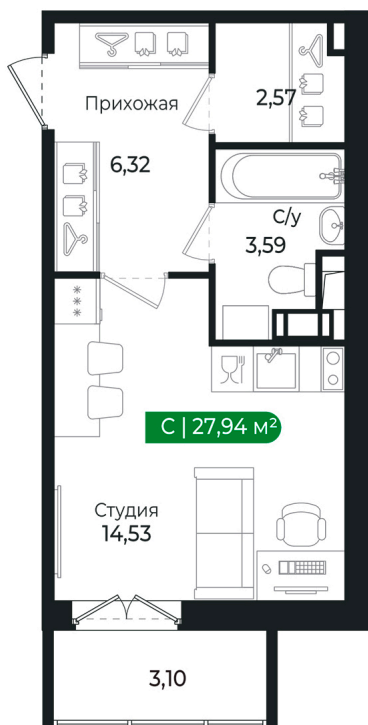

# Студия 27.94 м<sup>2</sup>

Отсканируйте QR-код и  
смотрите на сайте [sertolovo-park.ru](http://sertolovo-park.ru)

## 5 831 078 руб.

В ипотеку от 13 066 руб.

Чистовая отделка

Вид на лес

С балконом

Корпус	2 очередь	Этаж	7
Секция	6	Сдача	2 кв. 2025

Адрес офиса продаж

Ленинградская обл, Всеволожский р-н, г Сертолово