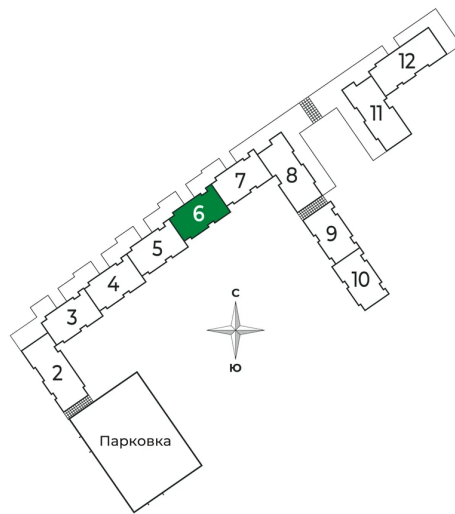

# На этаже 7

Студия 27.94 м<sup>2</sup>

29.10.2024, 17:30

Не является публичной офертой, цена может быть скорректирована.

Информация взята с сайта «sertolovo-park.ru»

# На генплане 2 очередь

Студия 27.94 м<sup>2</sup>

29.10.2024, 17:30

Не является публичной офертой, цена может быть скорректирована.  
Информация взята с сайта «sertolovo-park.ru»