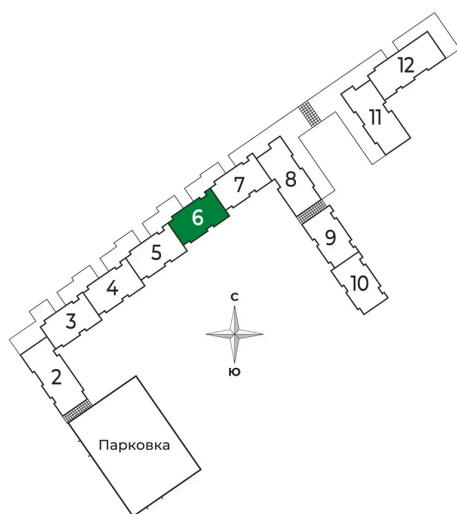

На этаже 7

Студия 27.94 м²

Адрес офиса продаж

Ленинградская обл, Всеволожский рн, г Сертолово

03.04.2025 12:41 (Мск)

Не является публичной офертой, цена может быть скорректирована. Информация взята с сайта «sertolovo-park.ru»