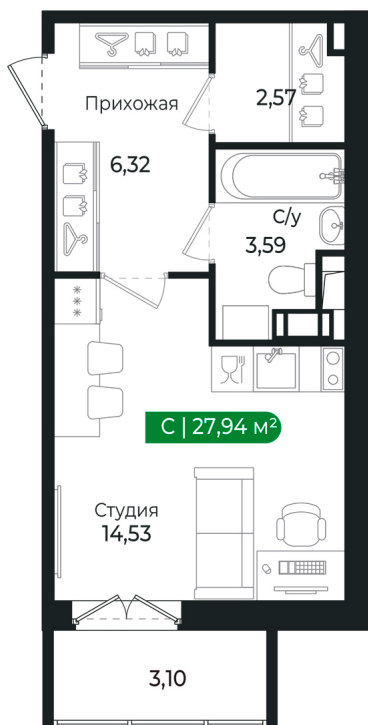

# Студия 27.94 м<sup>2</sup>

Отсканируйте QR-код и  
смотрите на сайте [sertolovo-park.ru](http://sertolovo-park.ru)

## 5 085 080 руб.

В ипотеку от 12 883 руб.

Чистовая отделка

Вид на лес

С балконом

Корпус	2 очередь	Этаж	7
Секция	6	Сдача	2 кв. 2025

29.10.2024, 17:30

Не является публичной офертой, цена может быть скорректирована.  
Информация взята с сайта «[sertolovo-park.ru](http://sertolovo-park.ru)»

# На этаже 7

Студия 27.94 м<sup>2</sup>

29.10.2024, 17:30

Не является публичной офертой, цена может быть скорректирована.

Информация взята с сайта «sertolovo-park.ru»

# На генплане 2 очередь

Студия 27.94 м<sup>2</sup>

29.10.2024, 17:30

Не является публичной офертой, цена может быть скорректирована.  
Информация взята с сайта «sertolovo-park.ru»