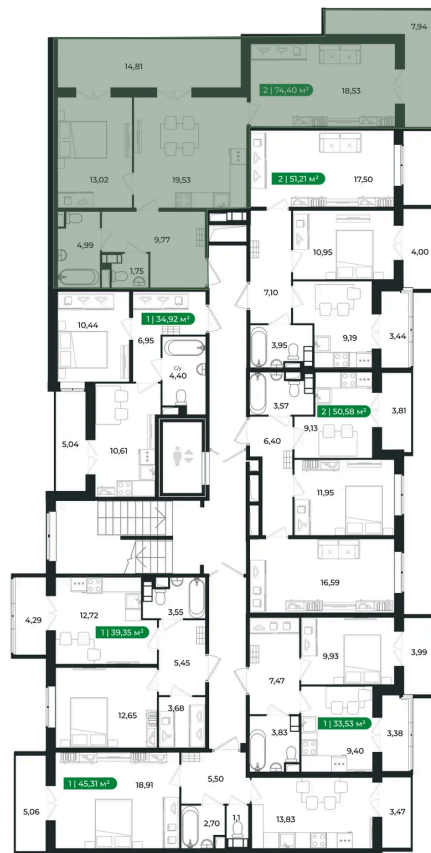

Номер: 236

2 комнатная 66.7 м²

Отсканируйте QR-код и
смотрите на сайте sertolovo-park.ru

14 190 374 руб.

В ипотеку от 31 797 руб.

Чистовая отделка

Во двор

С балконом

Корпус	1 очередь	Этаж	6
Секция	7	Сдача	3 кв. 2024

Адрес офиса продаж

Ленинградская обл, Всеволожский р-н, г Сертолово

04.04.2025 04:18 (Мск)

Не является публичной офертой, цена может быть скорректирована. Информация взята с сайта «sertolovo-park.ru»

На этаже 6

2 комнатная 66.7 м²

Адрес офиса продаж

Ленинградская обл, Всеволожский р-н, г Сертолово

04.04.2025 04:18 (Мск)

Не является публичной офертой, цена может быть скорректирована. Информация взята с сайта «sertolovo-park.ru»

На генплане 1 очередь

2 комнатная 66.7 м²

Адрес офиса продаж

Ленинградская обл, Всеволожский р-н, г
Сертолово

04.04.2025 04:18 (Мск)

Не является публичной офертой, цена может быть скорректирована. Информация взята с сайта «sertolovo-park.ru»