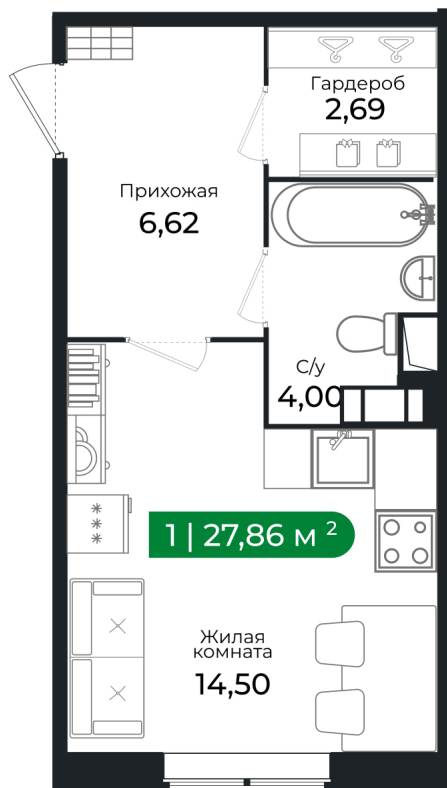

Номер: 117

Студия 27 м²

Отсканируйте QR-код и
смотрите на сайте sertolovo-
park.ru

5 724 000 руб.

В ипотеку от 14 135 руб.

Чистовая отделка

Вид на лес

Корпус	1 очередь	Этаж	1
Секция	4	Сдача	3 кв. 2024

На генплане 1 очередь

Студия 27 м²

Адрес офиса продаж

Ленинградская обл, Всеволожский р-н, г
Сертолово

05.02.2025 12:00 (Мск)

Не является публичной офертой, цена может быть скорректирована. Информация взята с сайта «sertolovo-park.ru»