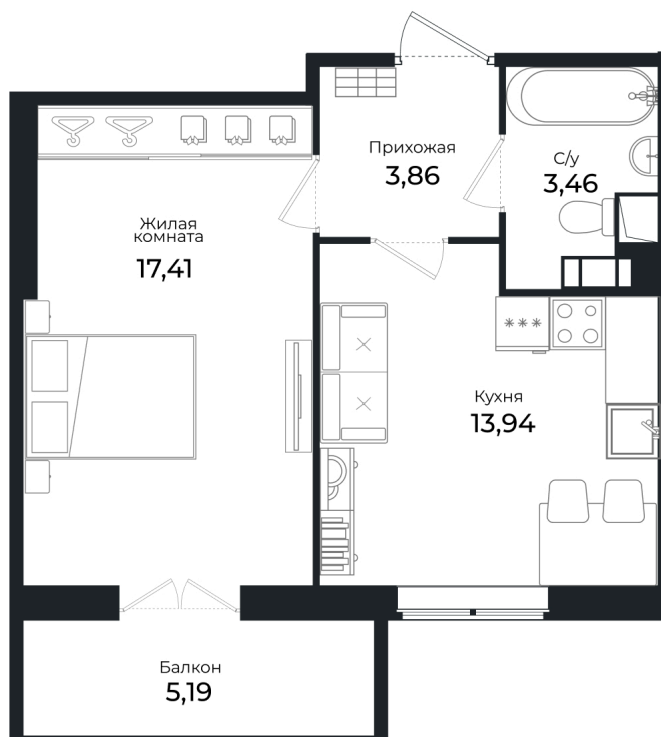

Номер: 143

1 комнатная 38.2 м²

Отсканируйте QR-код и
смотрите на сайте sertolovo-park.ru

8 283 440 руб.

В ипотеку от 11 500 руб.

Чистовая отделка

Вид на лес

С балконом

| | | | |
|--------|-----------|-------|------------|
| Корпус | 1 очередь | Этаж | 6 |
| Секция | 4 | Сдача | 3 кв. 2024 |

24.11.2024, 00:09

Не является публичной офертой, цена может быть скорректирована.
Информация взята с сайта «sertolovo-park.ru»

На этаже 6

1 комнатная 38.2 м²

24.11.2024, 00:09

Не является публичной офертой, цена может быть скорректирована.
Информация взята с сайта «sertolovo-park.ru»

На генплане 1 очередь

1 комнатная 38.2 м²

24.11.2024, 00:09