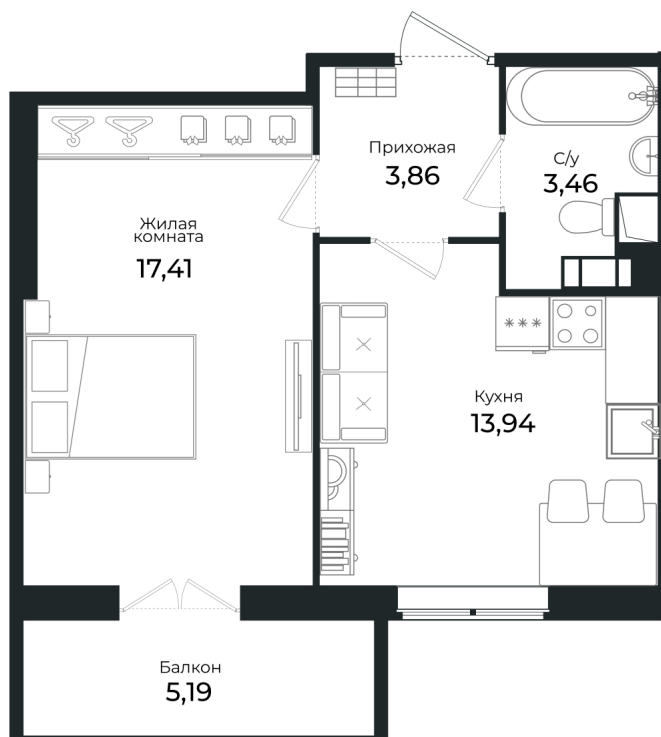

Номер: 143

1 комнатная 38.2 м²

Отсканируйте QR-код и
смотрите на сайте sertolovo-park.ru

7 377 600 руб.

В ипотеку от 18 691 руб.

Чистовая отделка

Вид на лес

С балконом

Корпус	1 очередь	Этаж	6
Секция	4	Сдача	3 кв. 2024

29.10.2024, 17:41

Не является публичной офертой, цена может быть скорректирована.
Информация взята с сайта «sertolovo-park.ru»

На этаже 6

1 комнатная 38.2 м²

29.10.2024, 17:41

Не является публичной офертой, цена может быть скорректирована.
Информация взята с сайта «sertolovo-park.ru»

На генплане 1 очередь

1 комнатная 38.2 м²

29.10.2024, 17:41

Не является публичной офертой, цена может быть скорректирована.
Информация взята с сайта «sertolovo-park.ru»