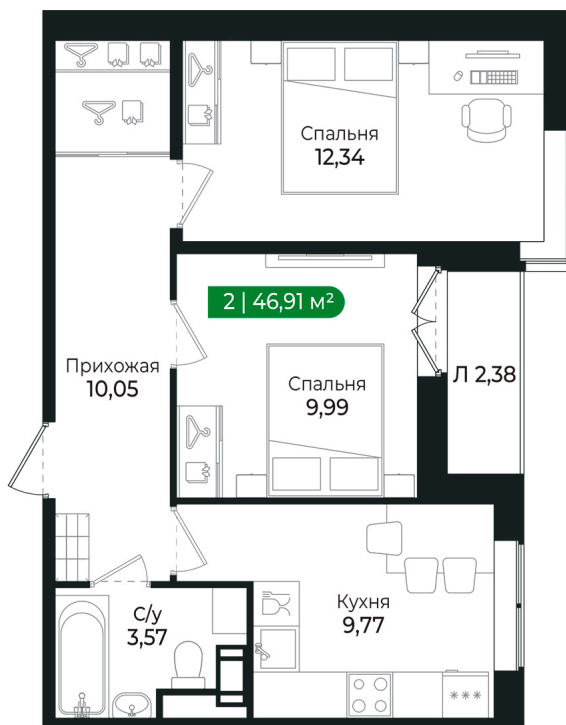

# 2 комнатная 46.91 м<sup>2</sup>

Отсканируйте QR-код и  
смотрите на сайте [sertolovo-park.ru](http://sertolovo-park.ru)

## 8 912 900 руб.

В ипотеку от 19 972 руб.

Чистовая отделка

Во двор

С лоджией

Корпус	2 очередь	Этаж	6
Секция	9	Сдача	2 кв. 2025

Адрес офиса продаж

Ленинградская обл, Всеволожский р-н, г Сертолово

# На этаже 6

2 комнатная 46.91 м<sup>2</sup>

Адрес офиса продаж

Ленинградская обл, Всеволожский р-н, г Сертолово

04.04.2025 04:45 (Мск)

Не является публичной офертой, цена может быть скорректирована. Информация взята с сайта «sertolovo-park.ru»

# На генплане 2 очередь

2 комнатная 46.91 м<sup>2</sup>

Адрес офиса продаж

Ленинградская обл, Всеволожский р-н, г  
Сертолово

04.04.2025 04:45 (Мск)

Не является публичной офертой, цена может быть скорректирована. Информация взята с сайта «sertolovo-park.ru»