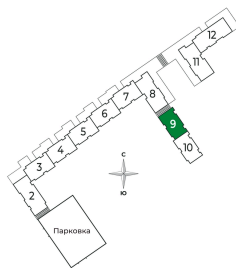

## 8 772 170 руб

Ипотека от 18 455 руб/мес

Отсканируйте QR-код и смотрите на сайте  
sertolovo-park.ru

На этаже 6

Квартира 2-комнатная 46,91 м<sup>2</sup>

Генплан, 2 очередь