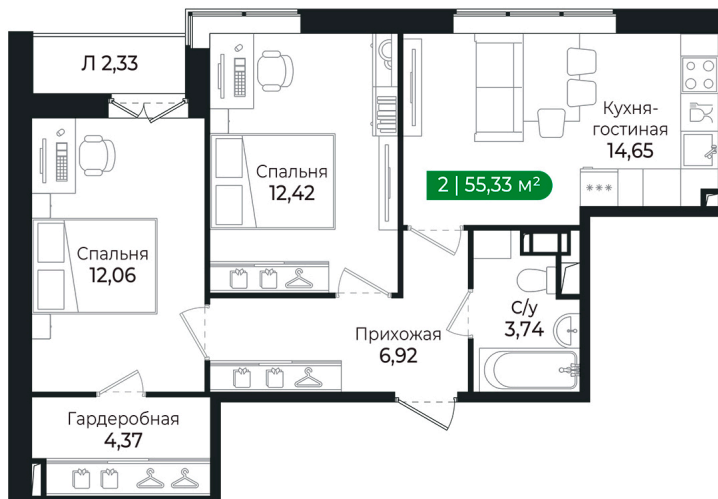

Номер: 201

2 комнатная 55.33 м²

Отсканируйте QR-код и
смотрите на сайте sertolovo-park.ru

10 208 385 руб.

В ипотеку от 22 875 руб.

Чистовая отделка

Во двор

С лоджией

На этаже 8

2 комнатная 55.33 м²

Адрес офиса продаж

Ленинградская обл, Всеволожский р-н, г Сертолово

04.04.2025 07:35 (Мск)

Не является публичной офертой, цена может быть скорректирована. Информация взята с сайта «sertolovo-park.ru»

На генплане 3 очередь

2 комнатная 55.33 м²

Адрес офиса продаж

Ленинградская обл, Всеволожский р-н, г
Сертолово

04.04.2025 07:35 (Мск)

Не является публичной офертой, цена может быть скорректирована. Информация взята с сайта «sertolovo-park.ru»