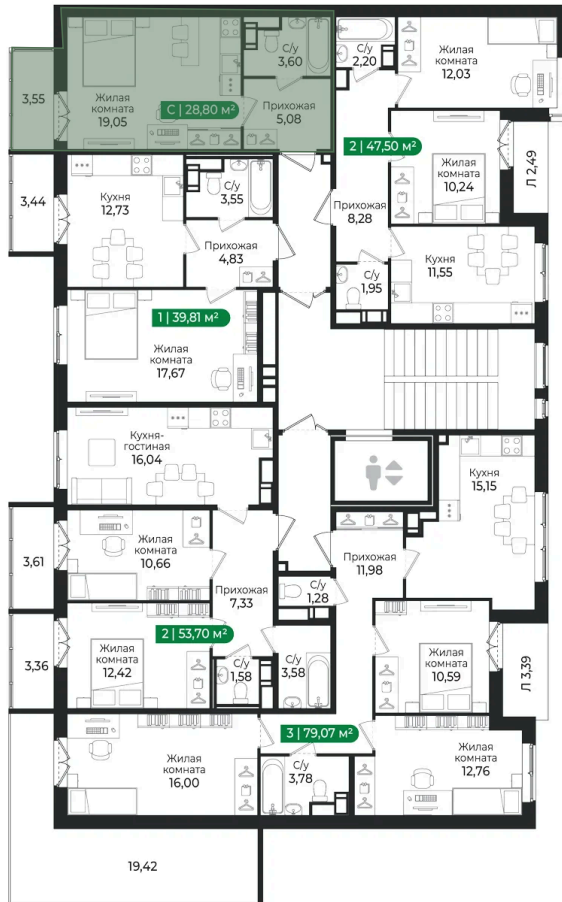

Номер: 200

Студия 28.8 м²

Отсканируйте QR-код и
смотрите на сайте sertolovo-park.ru

5 760 000 руб.

В ипотеку от 12 997 руб.

Чистовая отделка

На улицу

С балконом

Корпус	4 очередь	Этаж	4
Секция	5	Сдача	2 кв. 2027

15.04.2026 00:58 (Мск)

Не является публичной офертой, цена может быть скорректирована.
Информация взята с сайта «sertolovo-park.ru»

На этаже 4

Студия 28.8 м²

15.04.2026 00:58 (Мск)

Не является публичной офертой, цена может быть скорректирована.

Информация взята с сайта «sertolovo-park.ru»

На генплане 4 очередь

Студия 28.8 м²

15.04.2026 00:58 (Мск)

Не является публичной офертой, цена может быть скорректирована.
Информация взята с сайта «sertolovo-park.ru»