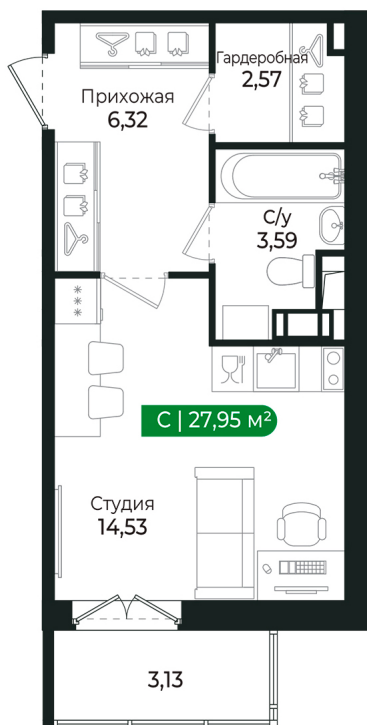

Номер: 96

Студия 27.95 м²

Отсканируйте QR-код и
смотрите на сайте sertolovo-park.ru

5 086 900 руб.

В ипотеку от 12 888 руб.

Чистовая отделка

Вид на лес

С балконом

Корпус	2 очередь	Этаж	6
Секция	4	Сдача	2 кв. 2025

29.10.2024, 19:43

Не является публичной офертой, цена может быть скорректирована.
Информация взята с сайта «sertolovo-park.ru»

На этаже 6

Студия 27.95 м²

29.10.2024, 19:43

Не является публичной офертой, цена может быть скорректирована.
Информация взята с сайта «sertolovo-park.ru»

На генплане 2 очередь

Студия 27.95 м²

29.10.2024, 19:43

Не является публичной офертой, цена может быть скорректирована.
Информация взята с сайта «sertolovo-park.ru»