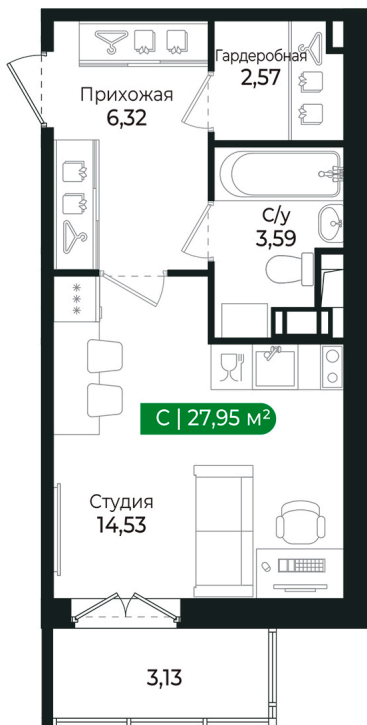

Номер: 96

Студия 27.95 м²

Отсканируйте QR-код и
смотрите на сайте sertolovo-park.ru

5 833 165 руб.

В ипотеку от 13 071 руб.

Чистовая отделка

Вид на лес

С балконом

Корпус	2 очередь	Этаж	6
Секция	4	Сдача	2 кв. 2025

Адрес офиса продаж

Ленинградская обл, Всеволожский р-н, г Сертолово

03.04.2025 12:38 (Мск)

Не является публичной офертой, цена может быть скорректирована. Информация взята с сайта «sertolovo-park.ru»

На этаже 6

Студия 27.95 м²

Адрес офиса продаж

Ленинградская обл, Всеволожский рн, г Сертолово

03.04.2025 12:38 (Мск)

Не является публичной офертой, цена может быть скорректирована. Информация взята с сайта «sertolovo-park.ru»

На генплане 2 очередь

Студия 27.95 м²

Адрес офиса продаж

Ленинградская обл, Всеволожский р-н, г
Сертолово

03.04.2025 12:38 (Мск)

Не является публичной офертой, цена может быть скорректирована. Информация взята с сайта «sertolovo-park.ru»