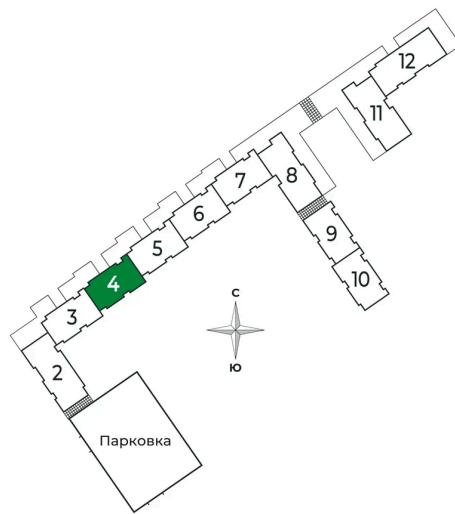

Номер: 96

Студия 27.95 м²

Отсканируйте QR-код и
смотрите на сайте sertolovo-park.ru

5 833 165 руб.

В ипотеку от 13 071 руб.

Чистовая отделка

Вид на лес

С балконом

Корпус	2 очередь	Этаж	6
Секция	4	Сдача	2 кв. 2025

Адрес офиса продаж

Ленинградская обл, Всеволожский р-н, г Сертолово

03.04.2025 12:38 (Мск)

Не является публичной офертой, цена может быть скорректирована. Информация взята с сайта «sertolovo-park.ru»

На этаже 6

Студия 27.95 м²

Адрес офиса продаж

Ленинградская обл, Всеволожский рн, г Сертолово

03.04.2025 12:38 (Мск)

Не является публичной офертой, цена может быть скорректирована. Информация взята с сайта «sertolovo-park.ru»

На генплане 2 очередь

Студия 27.95 м²

Адрес офиса продаж

Ленинградская обл, Всеволожский р-н, г
Сертолово

03.04.2025 12:38 (Мск)

Не является публичной офертой, цена может быть скорректирована. Информация взята с сайта «sertolovo-park.ru»