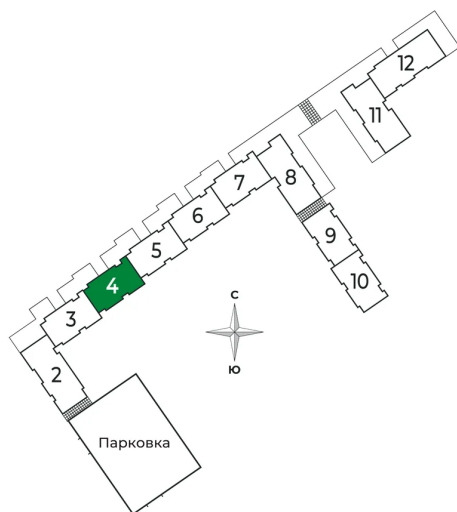

Номер: 96

Студия 27.95 м²

Отсканируйте QR-код и
смотрите на сайте sertolovo-park.ru

5 086 900 руб.

В ипотеку от 12 888 руб.

Чистовая отделка

Вид на лес

С балконом

Корпус	2 очередь	Этаж	6
Секция	4	Сдача	2 кв. 2025

29.10.2024, 19:43

Не является публичной офертой, цена может быть скорректирована.
Информация взята с сайта «sertolovo-park.ru»

На этаже 6

Студия 27.95 м²

29.10.2024, 19:43

Не является публичной офертой, цена может быть скорректирована.
Информация взята с сайта «sertolovo-park.ru»

На генплане 2 очередь

Студия 27.95 м²

29.10.2024, 19:43

Не является публичной офертой, цена может быть скорректирована.
Информация взята с сайта «sertolovo-park.ru»