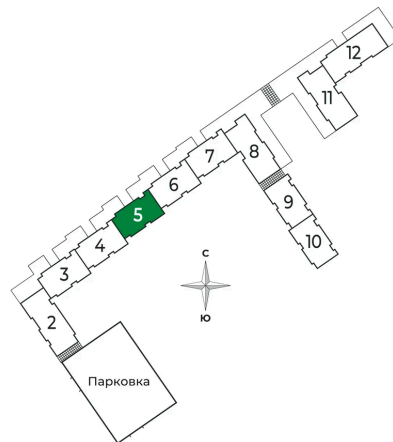

Номер: 103

1 комнатная 30.75 м²

Отсканируйте QR-код и
смотрите на сайте sertolovo-park.ru

5 817 900 руб.

В ипотеку от 12 240 руб.

Чистовая отделка

Вид на лес

Корпус	2 очередь	Этаж	1
Секция	5	Сдача	2 кв. 2025

26.12.2024, 09:57

Не является публичной офертой, цена может быть скорректирована.
Информация взята с сайта «sertolovo-park.ru»

На этаже 1

1 комнатная 30.75 м²

26.12.2024, 09:57

Не является публичной офертой, цена может быть скорректирована.

Информация взята с сайта «sertolovo-park.ru»

На генплане 2 очередь

1 комнатная 30.75 м²

26.12.2024, 09:57

Не является публичной офертой, цена может быть скорректирована.
Информация взята с сайта «sertolovo-park.ru»