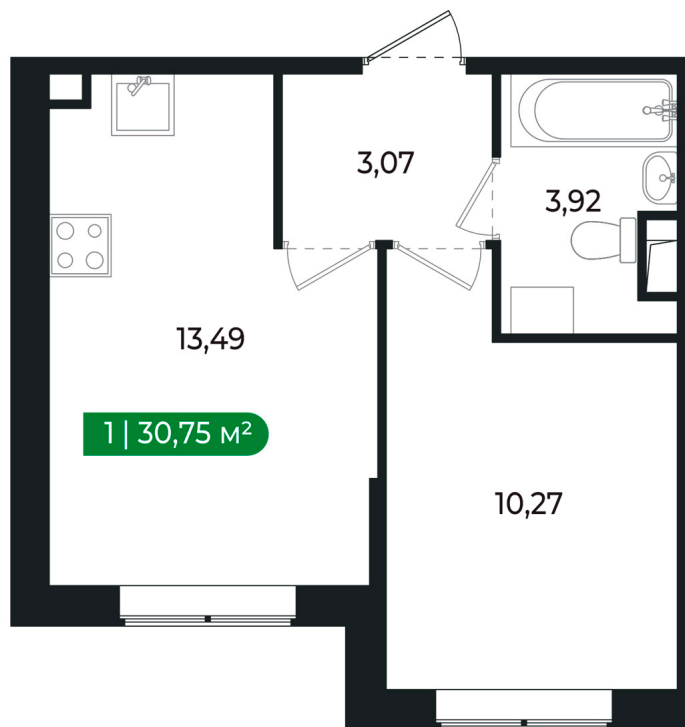

Номер: 103

1 комнатная 30.75 м²

Отсканируйте QR-код и
смотрите на сайте sertolovo-park.ru

5 910 150 руб.

В ипотеку от 13 244 руб.

Чистовая отделка

Вид на лес

Корпус	2 очередь	Этаж	1
Секция	5	Сдача	2 кв. 2025

1 комнатная 30.75 м²

Адрес офиса продаж

Ленинградская обл, Всеволожский р-н, г Сертолово

03.04.2025 12:37 (Мск)

Не является публичной офертой, цена может быть скорректирована. Информация взята с сайта «sertolovo-park.ru»

На генплане 2 очередь

1 комнатная 30.75 м²

Адрес офиса продаж

Ленинградская обл, Всеволожский р-н, г
Сертолово

03.04.2025 12:37 (Мск)

Не является публичной офертой, цена может быть скорректирована. Информация взята с сайта «sertolovo-park.ru»