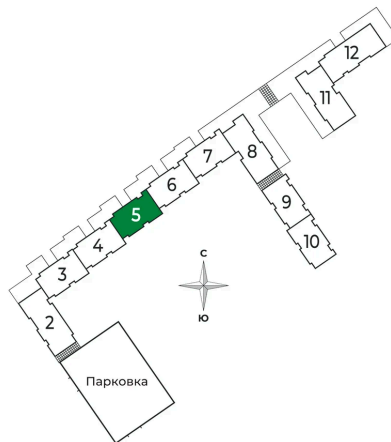

Номер: 103

1 комнатная 30.75 м²

Отсканируйте QR-код и
смотрите на сайте sertolovo-park.ru

5 910 150 руб.

В ипотеку от 13 244 руб.

Чистовая отделка

Вид на лес

Корпус	2 очередь	Этаж	1
Секция	5	Сдача	2 кв. 2025

1 комнатная 30.75 м²

Адрес офиса продаж

Ленинградская обл, Всеволожский р-н, г Сертолово

03.04.2025 12:37 (Мск)

Не является публичной офертой, цена может быть скорректирована. Информация взята с сайта «sertolovo-park.ru»

На генплане 2 очередь

1 комнатная 30.75 м²

Адрес офиса продаж

Ленинградская обл, Всеволожский р-н, г
Сертолово

03.04.2025 12:37 (Мск)

Не является публичной офертой, цена может быть скорректирована. Информация взята с сайта «sertolovo-park.ru»