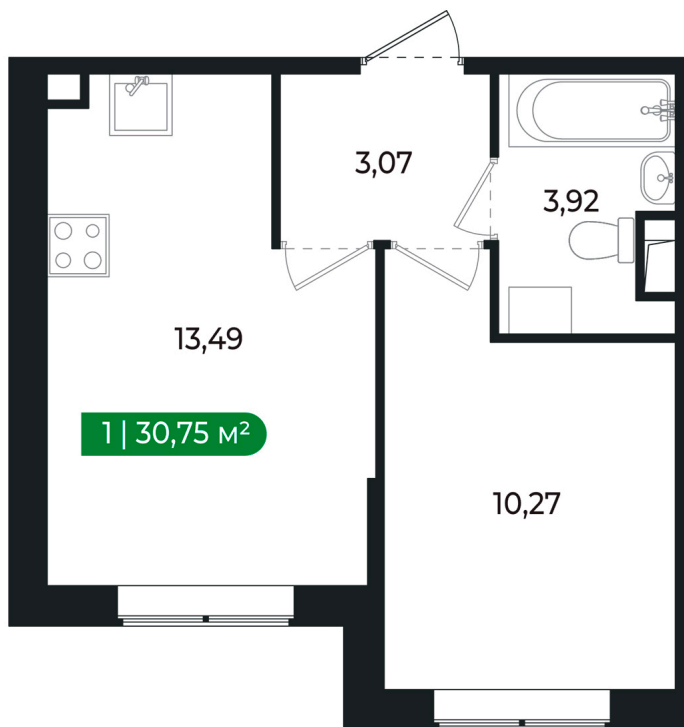

Номер: 103

1 комнатная 30.75 м²

Отсканируйте QR-код и
смотрите на сайте sertolovo-park.ru

5 817 900 руб.

В ипотеку от 12 240 руб.

Чистовая отделка

Вид на лес

Корпус	2 очередь	Этаж	1
Секция	5	Сдача	2 кв. 2025

26.12.2024, 09:57

Не является публичной офертой, цена может быть скорректирована.
Информация взята с сайта «sertolovo-park.ru»

На этаже 1

1 комнатная 30.75 м²

26.12.2024, 09:57

Не является публичной офертой, цена может быть скорректирована.

Информация взята с сайта «sertolovo-park.ru»

На генплане 2 очередь

1 комнатная 30.75 м²

26.12.2024, 09:57

Не является публичной офертой, цена может быть скорректирована.
Информация взята с сайта «sertolovo-park.ru»