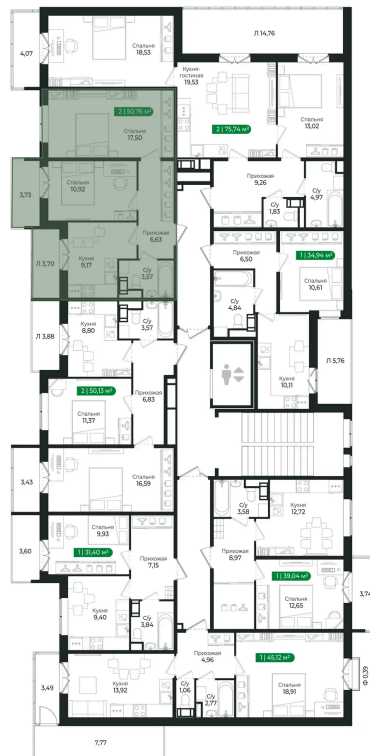

Номер: 382

2 комнатная 47.5 м²

Отсканируйте QR-код и
смотрите на сайте sertolovo-park.ru

Цена по запросу

В ипотеку от 20 356 руб.

Чистовая отделка

Во двор

С балконом

С лоджией

Корпус	2 очередь	Этаж	8
Секция	11	Сдача	2 кв. 2025

27.06.2026 21:24 (Мск)

Не является публичной офертой, цена может быть скорректирована.
Информация взята с сайта «sertolovo-park.ru».

На этаже 8

2 комнатная 47.5 м²

27.06.2026 21:24 (Мск)

Не является публичной офертой, цена может быть скорректирована.
Информация взята с сайта «sertolovo-park.ru».

На генплане 2 очередь

2 комнатная 47.5 м²

27.06.2026 21:24 (Мск)