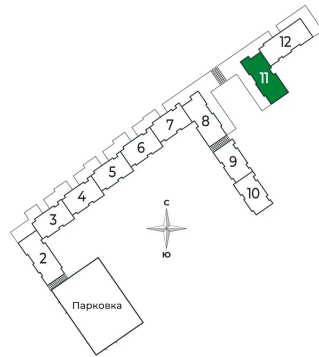

С лоджией

Корпус	2 очередь	Этаж	8
Секция	11	Сдача	2 кв. 2025

27.06.2026 21:24 (Мск)

Не является публичной офертой, цена может быть скорректирована.
Информация взята с сайта «sertolovo-park.ru».

На этаже 8

2 комнатная 47.5 м²

27.06.2026 21:24 (Мск)

Не является публичной офертой, цена может быть скорректирована.
Информация взята с сайта «sertolovo-park.ru».

На генплане 2 очередь

2 комнатная 47.5 м²

27.06.2026 21:24 (Мск)