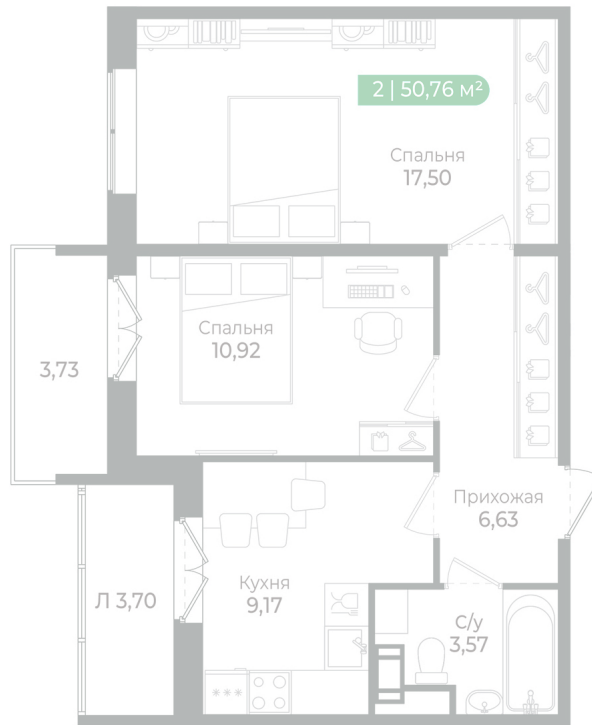

Номер: 382

2 комнатная 47.5 м²

Отсканируйте QR-код и
смотрите на сайте sertolovo-park.ru

Цена по запросу

В ипотеку от 20 356 руб.

Чистовая отделка

Во двор

С балконом

С лоджией

Корпус	2 очередь	Этаж	8
Секция	11	Сдача	2 кв. 2025

27.06.2026 21:24 (Мск)

Не является публичной офертой, цена может быть скорректирована.
Информация взята с сайта «sertolovo-park.ru».

На этаже 8

2 комнатная 47.5 м²

27.06.2026 21:24 (Мск)

Не является публичной офертой, цена может быть скорректирована.
Информация взята с сайта «sertolovo-park.ru».

На генплане 2 очередь

2 комнатная 47.5 м²

27.06.2026 21:24 (Мск)