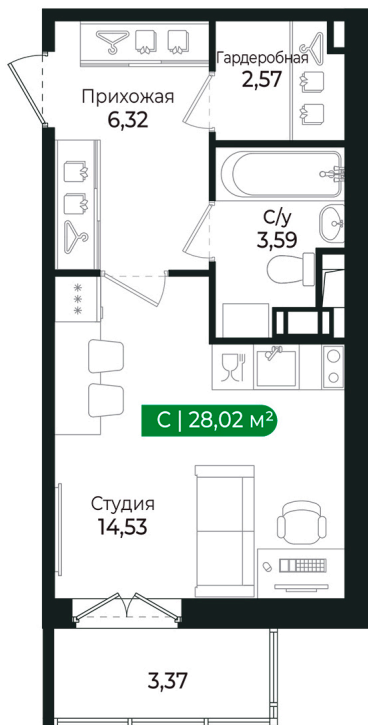

Номер: 39

Студия 28.02 м²

Отсканируйте QR-код и
смотрите на сайте sertolovo-park.ru

5 755 308 руб.

В ипотеку от 12 897 руб.

Чистовая отделка

Вид на лес

С балконом

Корпус	2 очередь	Этаж	2
Секция	3	Сдача	2 кв. 2025

Адрес офиса продаж

Ленинградская обл, Всеволожский р-н, г Сертолово

03.04.2025 09:55 (Мск)

Не является публичной офертой, цена может быть скорректирована. Информация взята с сайта «sertolovo-park.ru»

На этаже 2

Студия 28.02 м²

Адрес офиса продаж

Ленинградская обл, Всеволожский рн, г Сертолово

03.04.2025 09:55 (Мск)

Не является публичной офертой, цена может быть скорректирована. Информация взята с сайта «sertolovo-park.ru»

На генплане 2 очередь

Студия 28.02 м²

Адрес офиса продаж

Ленинградская обл, Всеволожский р-н, г
Сертолово

03.04.2025 09:55 (Мск)

Не является публичной офертой, цена может быть скорректирована. Информация взята с сайта «sertolovo-park.ru»