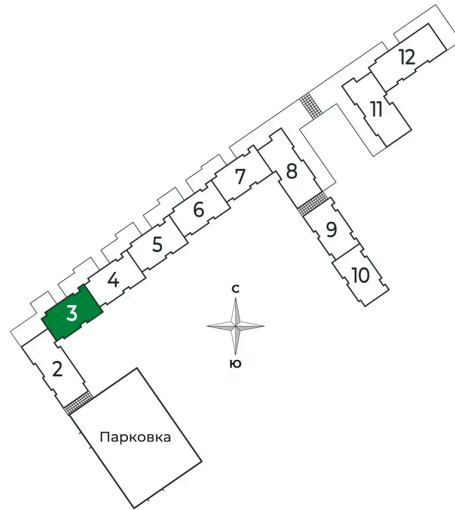

Корпус	2 очередь	Этаж	2
Секция	3	Сдача	2 кв. 2025

Адрес офиса продаж

Ленинградская обл, Всеволожский р-н, г Сертолово

03.04.2025 09:55 (Мск)

Не является публичной офертой, цена может быть скорректирована. Информация взята с сайта «sertolovo-park.ru»

На этаже 2

Студия 28.02 м²

Адрес офиса продаж

Ленинградская обл, Всеволожский рн, г Сертолово

03.04.2025 09:55 (Мск)

Не является публичной офертой, цена может быть скорректирована. Информация взята с сайта «sertolovo-park.ru»

На генплане 2 очередь

Студия 28.02 м²

Адрес офиса продаж

Ленинградская обл, Всеволожский р-н, г
Сертолово

03.04.2025 09:55 (Мск)

Не является публичной офертой, цена может быть скорректирована. Информация взята с сайта «sertolovo-park.ru»