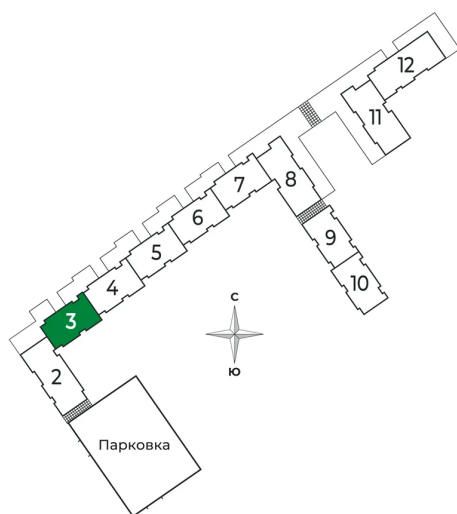

Сдача

2 кв. 2025

19.09.2024, 22:06

Не является публичной офертой, цена может быть скорректирована.
Информация взята с сайта «sertolovo-park.ru»

На этаже 2

Студия 28.02 м²

19.09.2024, 22:06

Не является публичной офертой, цена может быть скорректирована.
Информация взята с сайта «sertolovo-park.ru»

На генплане 2 очередь

Студия 28.02 м²

19.09.2024, 22:06

Не является публичной офертой, цена может быть скорректирована.
Информация взята с сайта «sertolovo-park.ru»