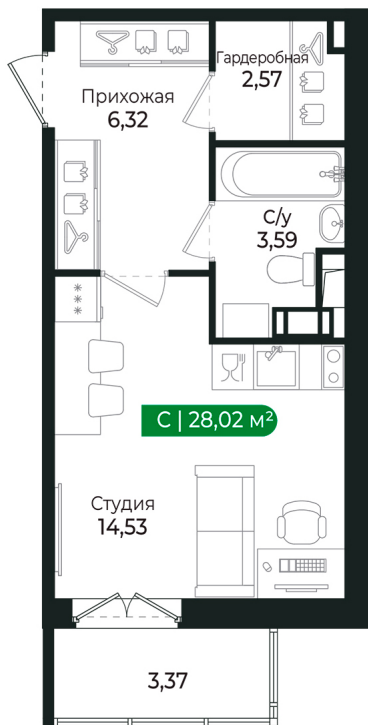

Номер: 39

Студия 28.02 м²

Отсканируйте QR-код и
смотрите на сайте sertolovo-park.ru

~~4 931 520 руб.~~

4 536 998 руб.

В ипотеку от 12 738 руб.

Скидка 8% на студии

Чистовая отделка

Вид на лес

С балконом

Корпус

2 очередь

Этаж

2

Секция

3

Сдача

2 кв. 2025

19.09.2024, 22:06

Не является публичной офертой, цена может быть скорректирована.
Информация взята с сайта «sertolovo-park.ru»

На этаже 2

Студия 28.02 м²

19.09.2024, 22:06

Не является публичной офертой, цена может быть скорректирована.
Информация взята с сайта «sertolovo-park.ru»

На генплане 2 очередь

Студия 28.02 м²

19.09.2024, 22:06

Не является публичной офертой, цена может быть скорректирована.
Информация взята с сайта «sertolovo-park.ru»