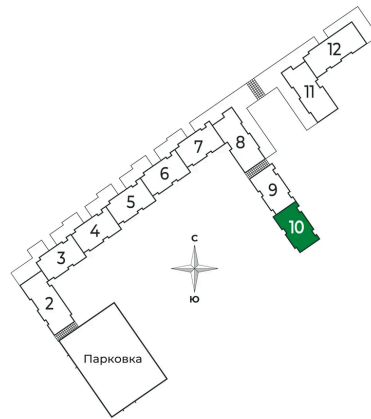

Номер: 305

2 комнатная 46.08 м²

Отсканируйте QR-код и
смотрите на сайте sertolovo-park.ru

~~8 400 384 руб.~~

7 392 338 руб.

В ипотеку от 16 565 руб.

Чистовая отделка

Во двор

Корпус	2 очередь	Этаж	1
Секция	10	Сдача	2 кв. 2025

Адрес офиса продаж

Ленинградская обл, Всеволожский р-н, г Сертолово

04.04.2025 07:45 (Мск)

Не является публичной офертой, цена может быть скорректирована. Информация взята с сайта «sertolovo-park.ru»

На этаже 1

2 комнатная 46.08 м²

Адрес офиса продаж

Ленинградская обл, Всеволожский р-н, г Сертолово

04.04.2025 07:45 (Мск)

Не является публичной офертой, цена может быть скорректирована. Информация взята с сайта «sertolovo-park.ru»

На генплане 2 очередь

2 комнатная 46.08 м²

Адрес офиса продаж

Ленинградская обл, Всеволожский р-н, г
Сертолово

04.04.2025 07:45 (Мск)

Не является публичной офертой, цена может быть скорректирована. Информация взята с сайта «sertolovo-park.ru»