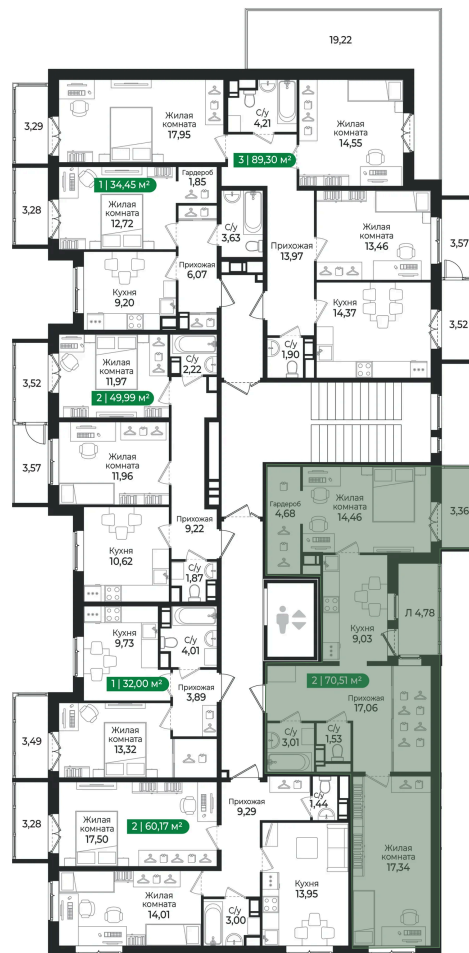

Номер: 252

2 комнатная 70.51 м²

Отсканируйте QR-код и
смотрите на сайте sertolovo-park.ru

11 425 700 руб.

В ипотеку от 25 602 руб.

Чистовая отделка

Двор

С балконом

С лоджией

Корпус

4 очередь

Этаж

5

Секция

6

Адрес офиса продаж

Ленинградская обл, Всеволожский р-н, г Сертолово

04.04.2025 04:03 (Мск)

Не является публичной офертой, цена может быть скорректирована. Информация взята с сайта «sertolovo-park.ru»

На этаже 5

2 комнатная 70.51 м²