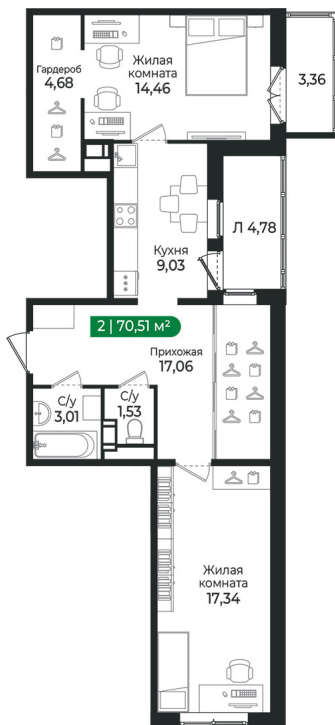

Номер: 252

2 комнатная 70.51 м²

Отсканируйте QR-код и
смотрите на сайте sertolovo-park.ru

11 425 700 руб.

В ипотеку от 25 602 руб.

Чистовая отделка

Двор

С балконом

С лоджией

Корпус

4 очередь

Этаж

5

Секция

6

Адрес офиса продаж

Ленинградская обл, Всеволожский р-н, г Сертолово

04.04.2025 04:03 (Мск)

Не является публичной офертой, цена может быть скорректирована. Информация взята с сайта «sertolovo-park.ru»

На этаже 5

2 комнатная 70.51 м²