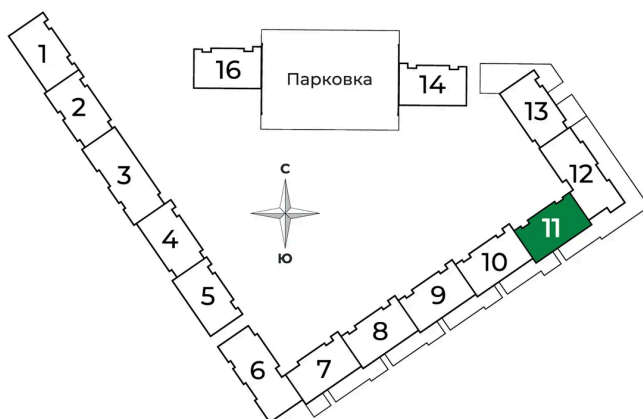

03.04.2025 12:50 (Мск)

Не является публичной офертой, цена может быть скорректирована. Информация взята с сайта «sertolovo-park.ru»

На этаже 5

3 комнатная 73.21 м²

Адрес офиса продаж

Ленинградская обл, Всеволожский р-н, г Сертолово

03.04.2025 12:50 (Мск)

Не является публичной офертой, цена может быть скорректирована. Информация взята с сайта «sertolovo-park.ru»

На генплане 4 очередь

3 комнатная 73.21 м²

Адрес офиса продаж

Ленинградская обл, Всеволожский р-н, г
Сертолово