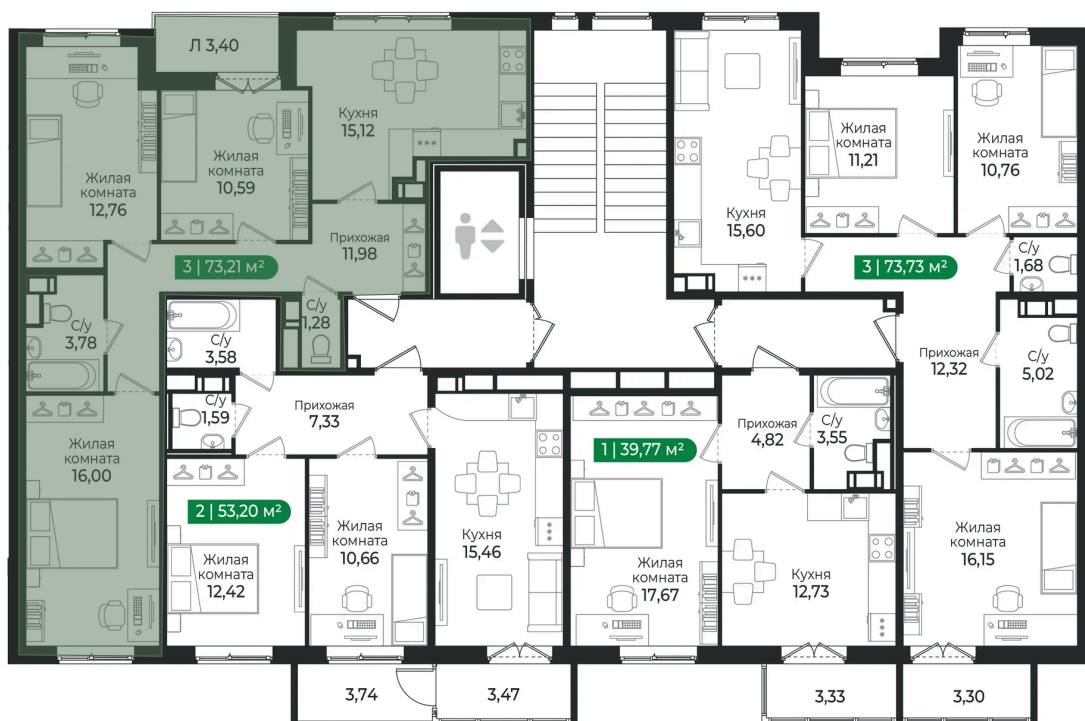

Номер: 359

3 комнатная 73.21 м²

Отсканируйте QR-код и
смотрите на сайте sertolovo-park.ru

11 807 650 руб.

В ипотеку от 26 458 руб.

Чистовая отделка

Двор

С лоджией

03.04.2025 12:50 (Мск)

Не является публичной офертой, цена может быть скорректирована. Информация взята с сайта «sertolovo-park.ru»

На этаже 5

3 комнатная 73.21 м²

Адрес офиса продаж

Ленинградская обл, Всеволожский р-н, г Сертолово

03.04.2025 12:50 (Мск)

Не является публичной офертой, цена может быть скорректирована. Информация взята с сайта «sertolovo-park.ru»

На генплане 4 очередь

3 комнатная 73.21 м²

Адрес офиса продаж

Ленинградская обл, Всеволожский р-н, г
Сертолово