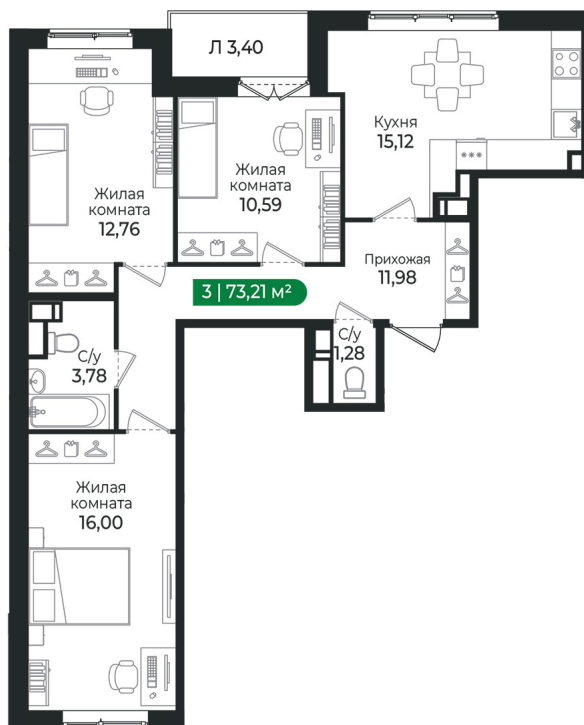

Номер: 359

3 комнатная 73.21 м²

Отсканируйте QR-код и
смотрите на сайте sertolovo-park.ru

11 807 650 руб.

В ипотеку от 26 458 руб.

Чистовая отделка

Двор

С лоджией

03.04.2025 12:50 (Мск)

Не является публичной офертой, цена может быть скорректирована. Информация взята с сайта «sertolovo-park.ru»

На этаже 5

3 комнатная 73.21 м²

Адрес офиса продаж

Ленинградская обл, Всеволожский р-н, г Сертолово

03.04.2025 12:50 (Мск)

Не является публичной офертой, цена может быть скорректирована. Информация взята с сайта «sertolovo-park.ru»

На генплане 4 очередь

3 комнатная 73.21 м²

Адрес офиса продаж

Ленинградская обл, Всеволожский р-н, г
Сертолово