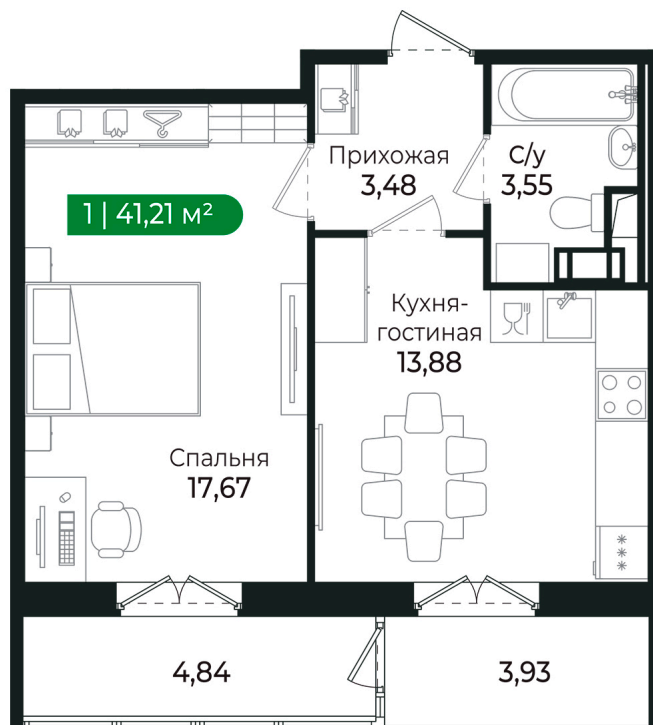

Номер: 23

1 комнатная 41.21 м²

Отсканируйте QR-код и
смотрите на сайте sertolovo-park.ru

7 829 900 руб.

В ипотеку от 17 545 руб.

Чистовая отделка

Во двор

С балконом

Корпус	3 очередь	Этаж	3
Секция	2	Сдача	4 кв. 2025

Адрес офиса продаж

Ленинградская обл, Всеволожский р-н, г Сертолово

02.04.2025 13:25 (Мск)

Не является публичной офертой, цена может быть скорректирована. Информация взята с сайта «sertolovo-park.ru»

На этаже 3

1 комнатная 41.21 м²

Адрес офиса продаж
Ленинградская обл, Всеволожский р-н, г Сертолово

02.04.2025 13:25 (Мск)

Не является публичной офертой, цена может быть скорректирована. Информация взята с сайта «sertolovo-park.ru»

На генплане 3 очередь

1 комнатная 41.21 м²

Адрес офиса продаж

Ленинградская обл, Всеволожский р-н, г
Сертолово

02.04.2025 13:25 (Мск)

Не является публичной офертой, цена может быть скорректирована. Информация взята с сайта «sertolovo-park.ru»