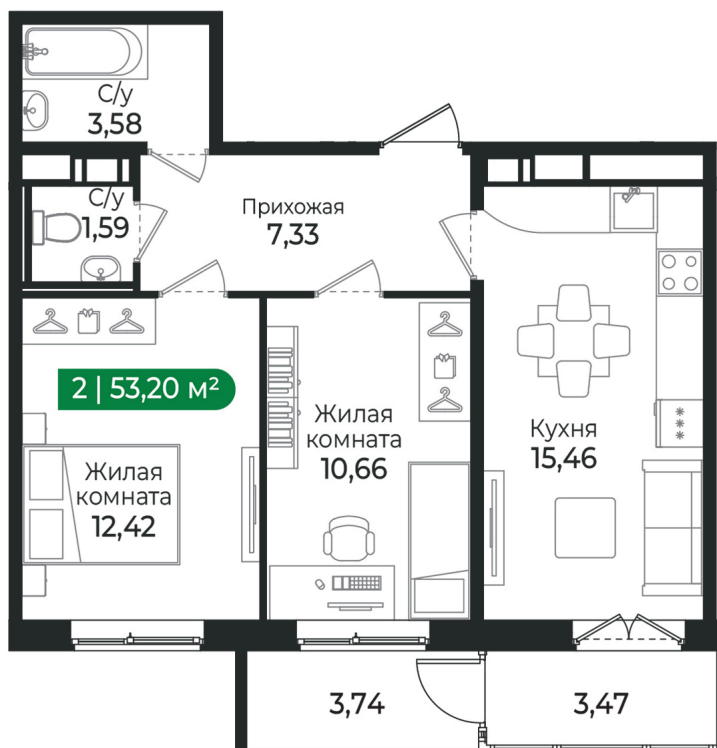

Номер: 360

# 2 комнатная 53.2 м<sup>2</sup>

Отсканируйте QR-код и  
смотрите на сайте sertolovo-  
park.ru

## 8 789 680 руб.

В ипотеку от 19 696 руб.

Чистовая отделка

Двор

С балконом

Корпус

4 очередь

Этаж

# На генплане 4 очередь

2 комнатная 53.2 м<sup>2</sup>

Адрес офиса продаж

Ленинградская обл, Всеволожский р-н, г  
Сертолово

03.04.2025 15:55 (Мск)

Не является публичной офертой, цена может быть скорректирована. Информация взята с сайта «sertolovo-park.ru»