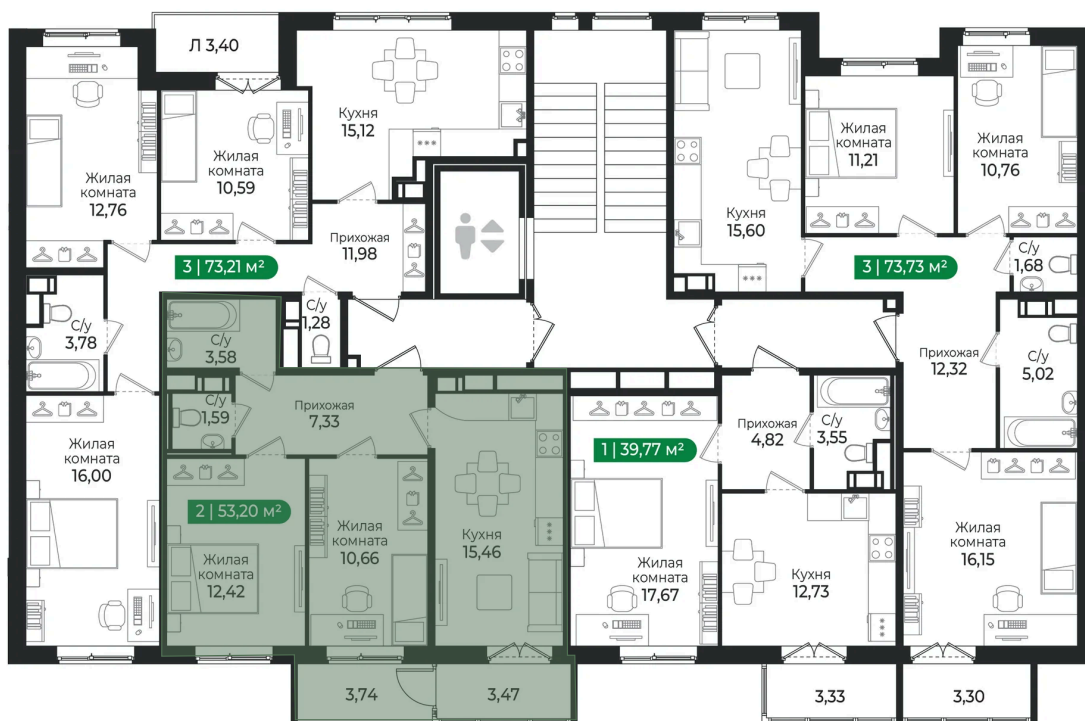

# 2 комнатная 53.2 м<sup>2</sup>

Отсканируйте QR-код и  
смотрите на сайте sertolovo-  
park.ru

# На этаже 5

2 комнатная 53.2 м<sup>2</sup>

Адрес офиса продаж

Ленинградская обл, Всеволожский р-н, г Сертолово

03.04.2025 15:55 (Мск)

Не является публичной офертой, цена может быть скорректирована. Информация взята с сайта «sertolovo-park.ru»

# На генплане 4 очередь

2 комнатная 53.2 м<sup>2</sup>

Адрес офиса продаж

Ленинградская обл, Всеволожский р-н, г  
Сертолово

03.04.2025 15:55 (Мск)

Не является публичной офертой, цена может быть скорректирована. Информация взята с сайта «sertolovo-park.ru»