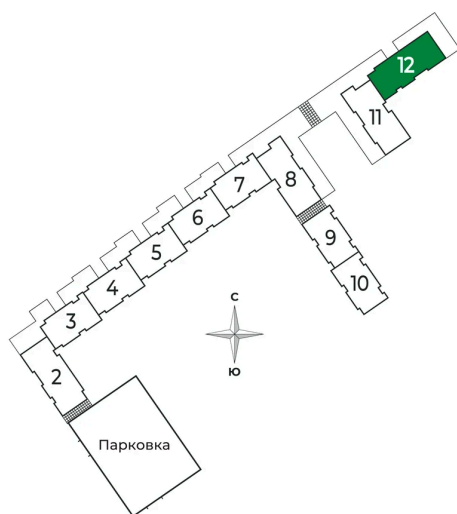

С лоджией

Корпус	2 очередь	Этаж	2
Секция	12	Сдача	2 кв. 2025

Адрес офиса продаж

Ленинградская обл, Всеволожский р-н, г Сертолово

04.04.2025 07:00 (Мск)

Не является публичной офертой, цена может быть скорректирована. Информация взята с сайта «sertolovo-park.ru»

На этаже 2

2 комнатная 50.96 м²

Адрес офиса продаж

Ленинградская обл, Всеволожский р-н, г Сертолово

04.04.2025 07:00 (Мск)

Не является публичной офертой, цена может быть скорректирована. Информация взята с сайта «sertolovo-park.ru»

На генплане 2 очередь

2 комнатная 50.96 м²

Адрес офиса продаж

Ленинградская обл, Всеволожский р-н, г
Сертолово

04.04.2025 07:00 (Мск)

Не является публичной офертой, цена может быть скорректирована. Информация взята с сайта «sertolovo-park.ru»