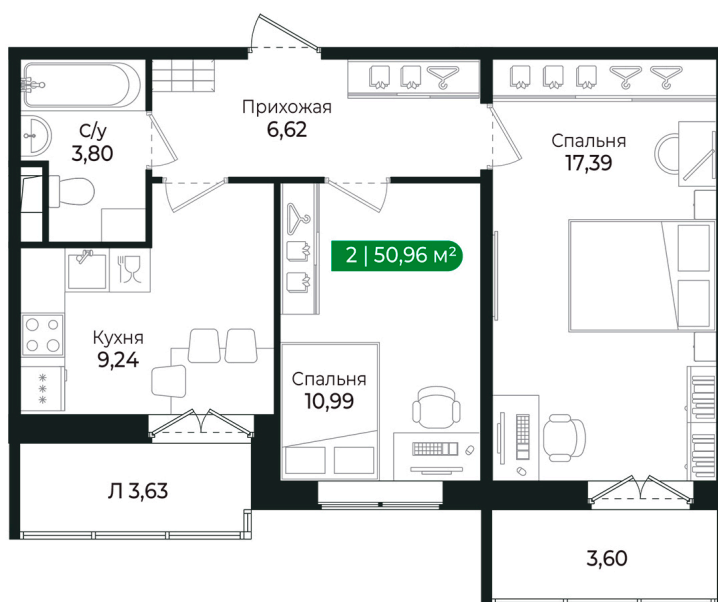

Номер: 387

2 комнатная 50.96 м²

Отсканируйте QR-код и
смотрите на сайте sertolovo-park.ru

9 962 680 руб.

В ипотеку от 22 324 руб.

Чистовая отделка

Во двор

С балконом

С лоджией

Корпус	2 очередь	Этаж	2
Секция	12	Сдача	2 кв. 2025

Адрес офиса продаж

Ленинградская обл, Всеволожский р-н, г Сертолово

04.04.2025 07:00 (Мск)

Не является публичной офертой, цена может быть скорректирована. Информация взята с сайта «sertolovo-park.ru»

На этаже 2

2 комнатная 50.96 м²

Адрес офиса продаж

Ленинградская обл, Всеволожский р-н, г Сертолово

04.04.2025 07:00 (Мск)

Не является публичной офертой, цена может быть скорректирована. Информация взята с сайта «sertolovo-park.ru»

На генплане 2 очередь

2 комнатная 50.96 м²

Адрес офиса продаж

Ленинградская обл, Всеволожский р-н, г
Сертолово

04.04.2025 07:00 (Мск)

Не является публичной офертой, цена может быть скорректирована. Информация взята с сайта «sertolovo-park.ru»