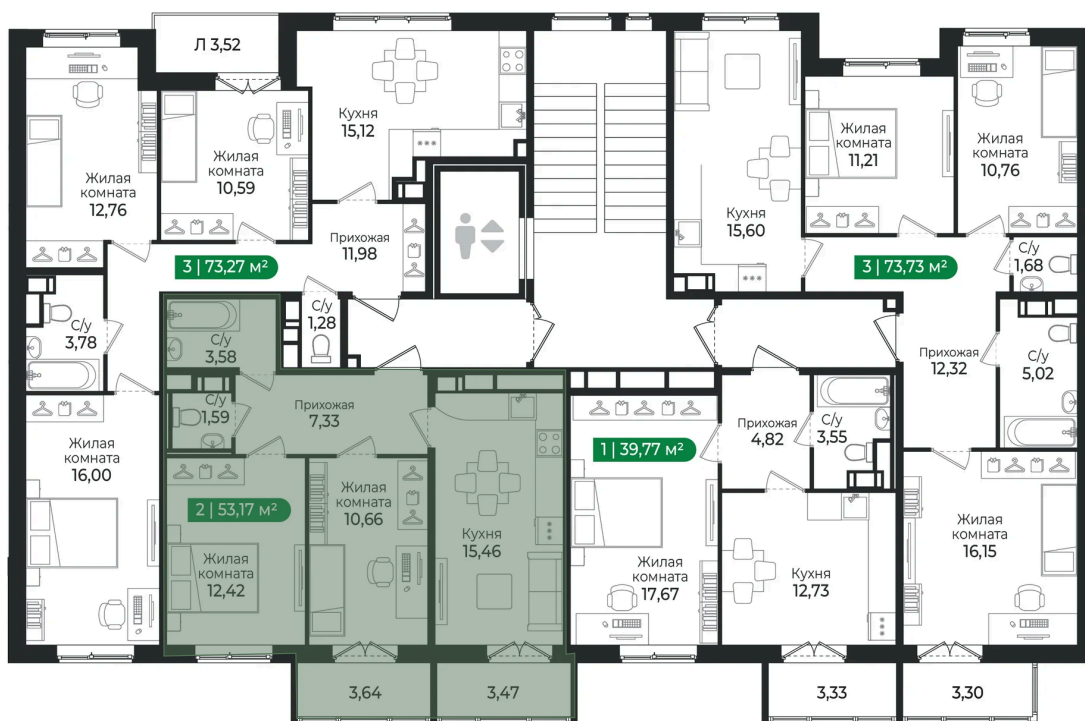

Номер: 364

2 комнатная 53.17 м²

Отсканируйте QR-код и
смотрите на сайте sertolovo-park.ru

8 840 570 руб.

В ипотеку от 19 810 руб.

Чистовая отделка

Двор

С балконом

На этаже 6

2 комнатная 53.17 м²

Адрес офиса продаж

Ленинградская обл, Всеволожский р-н, г Сертолово

05.04.2025 03:13 (Мск)

Не является публичной офертой, цена может быть скорректирована. Информация взята с сайта «sertolovo-park.ru»

На генплане 4 очередь

2 комнатная 53.17 м²

Адрес офиса продаж

Ленинградская обл, Всеволожский р-н, г
Сертолово

05.04.2025 03:13 (Мск)

Не является публичной офертой, цена может быть скорректирована. Информация взята с сайта «sertolovo-park.ru»