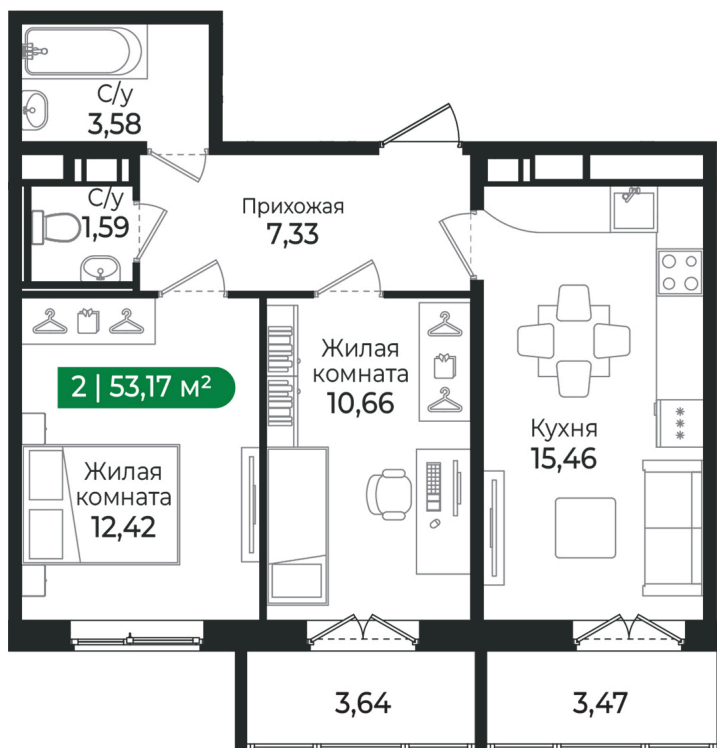

Номер: 364

2 комнатная 53.17 м²

Отсканируйте QR-код и
смотрите на сайте sertolovo-park.ru

8 840 570 руб.

В ипотеку от 19 810 руб.

Чистовая отделка

Двор

С балконом

Корпус	4 очередь	Этаж	6
Секция	11		

Адрес офиса продаж

Ленинградская обл, Всеволожский р-н, г Сертолово

05.04.2025 03:13 (Мск)

Не является публичной офертой, цена может быть скорректирована. Информация взята с сайта «sertolovo-park.ru»

На этаже 6

2 комнатная 53.17 м²

Адрес офиса продаж

Ленинградская обл, Всеволожский р-н, г Сертолово

05.04.2025 03:13 (Мск)

Не является публичной офертой, цена может быть скорректирована. Информация взята с сайта «sertolovo-park.ru»

На генплане 4 очередь

2 комнатная 53.17 м²

Адрес офиса продаж

Ленинградская обл, Всеволожский р-н, г
Сертолово

05.04.2025 03:13 (Мск)

Не является публичной офертой, цена может быть скорректирована. Информация взята с сайта «sertolovo-park.ru»