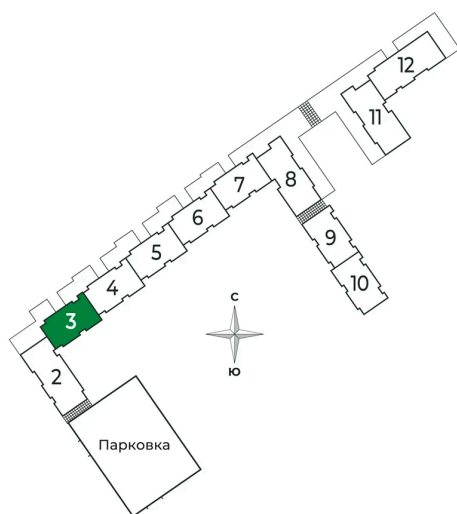

Номер: 40

1 комнатная 36.11 м²

Отсканируйте QR-код и
смотрите на сайте sertolovo-park.ru

7 189 501 руб.

В ипотеку от 15 126 руб.

Чистовая отделка

Вид на лес

С балконом

Корпус	2 очередь	Этаж	2
Секция	3	Сдача	2 кв. 2025

22.12.2024, 05:26

Не является публичной офертой, цена может быть скорректирована.
Информация взята с сайта «sertolovo-park.ru»

На этаже 2

1 комнатная 36.11 м²

22.12.2024, 05:26

Не является публичной офертой, цена может быть скорректирована.
Информация взята с сайта «sertolovo-park.ru»

На генплане 2 очередь

1 комнатная 36.11 м²

22.12.2024, 05:26

Не является публичной офертой, цена может быть скорректирована.
Информация взята с сайта «sertolovo-park.ru»