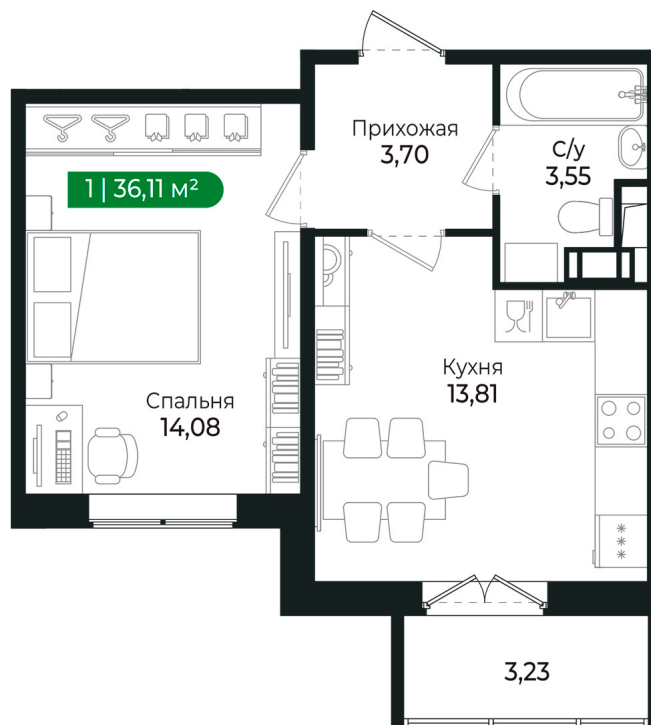

Номер: 40

1 комнатная 36.11 м²

Отсканируйте QR-код и
смотрите на сайте sertolovo-park.ru

7 189 501 руб.

В ипотеку от 15 126 руб.

Чистовая отделка

Вид на лес

С балконом

Корпус	2 очередь	Этаж	2
Секция	3	Сдача	2 кв. 2025

22.12.2024, 05:26

Не является публичной офертой, цена может быть скорректирована.
Информация взята с сайта «sertolovo-park.ru»

На этаже 2

1 комнатная 36.11 м²

22.12.2024, 05:26

Не является публичной офертой, цена может быть скорректирована.
Информация взята с сайта «sertolovo-park.ru»

На генплане 2 очередь

1 комнатная 36.11 м²

22.12.2024, 05:26

Не является публичной офертой, цена может быть скорректирована.
Информация взята с сайта «sertolovo-park.ru»