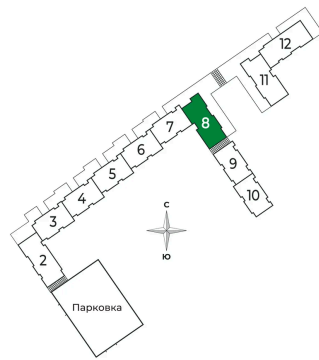

С лоджией

Корпус	2 очередь	Этаж	5
Секция	8	Сдача	2 кв. 2025

Адрес офиса продаж

Ленинградская обл, Всеволожский р-н, г
Сертолово

03.04.2025 12:35 (Мск)

Не является публичной офертой, цена может быть скорректирована. Информация взята с сайта «sertolovo-park.ru»

На этаже 5

2 комнатная 50.06 м²

Адрес офиса продаж

Ленинградская обл, Всеволожский р-н, г Сертолово

03.04.2025 12:35 (Мск)

Не является публичной офертой, цена может быть скорректирована. Информация взята с сайта «sertolovo-park.ru»

На генплане 2 очередь

2 комнатная 50.06 м²

Адрес офиса продаж

Ленинградская обл, Всеволожский р-н, г
Сертолово

03.04.2025 12:35 (Мск)

Не является публичной офертой, цена может быть скорректирована. Информация взята с сайта «sertolovo-park.ru»