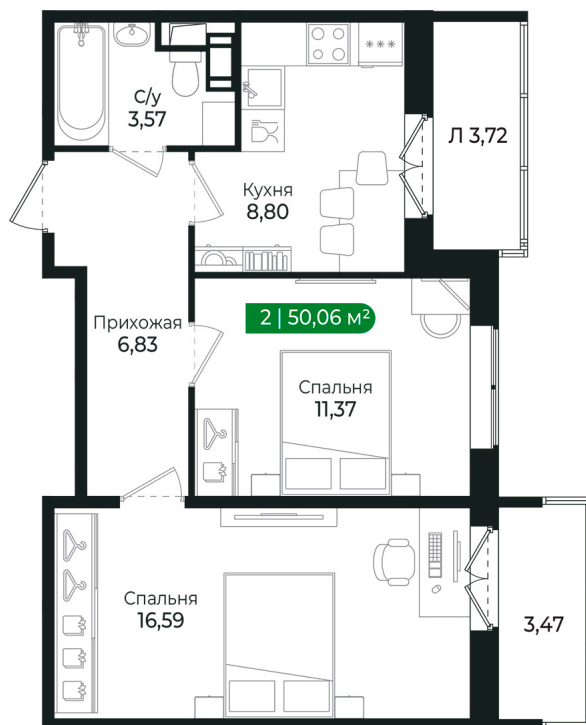

Номер: 241

2 комнатная 50.06 м²

Отсканируйте QR-код и
смотрите на сайте sertolovo-
park.ru

9 841 796 руб.

В ипотеку от 22 053 руб.

Чистовая отделка

Во двор

С балконом

С лоджией

Корпус	2 очередь	Этаж	5
Секция	8	Сдача	2 кв. 2025

Адрес офиса продаж

Ленинградская обл, Всеволожский р-н, г
Сертолово

03.04.2025 12:35 (Мск)

Не является публичной офертой, цена может быть скорректирована. Информация взята с сайта «sertolovo-park.ru»

На этаже 5

2 комнатная 50.06 м²

Адрес офиса продаж

Ленинградская обл, Всеволожский р-н, г Сертолово

03.04.2025 12:35 (Мск)

Не является публичной офертой, цена может быть скорректирована. Информация взята с сайта «sertolovo-park.ru»

На генплане 2 очередь

2 комнатная 50.06 м²

Адрес офиса продаж

Ленинградская обл, Всеволожский р-н, г
Сертолово

03.04.2025 12:35 (Мск)

Не является публичной офертой, цена может быть скорректирована. Информация взята с сайта «sertolovo-park.ru»