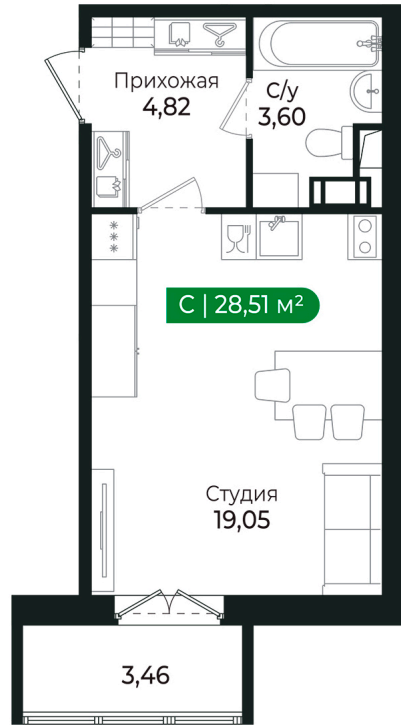

Номер: 222

Студия 27.4 м²

Отсканируйте QR-код и
смотрите на сайте sertolovo-park.ru

6 021 616 руб.

В ипотеку от 11 887 руб.

Чистовая отделка

Во двор

С балконом

Корпус	3 очередь	Этаж	3
Секция	8	Сдача	4 кв. 2025

24.06.2026 11:47 (Мск)

Не является публичной офертой, цена может быть скорректирована.
Информация взята с сайта «sertolovo-park.ru».

На этаже 3

Студия 27.4 м²

24.06.2026 11:47 (Мск)

Не является публичной офертой, цена может быть скорректирована.

Информация взята с сайта «sertolovo-park.ru».

На генплане 3 очередь

Студия 27.4 м²

24.06.2026 11:47 (Мск)

Не является публичной офертой, цена может быть скорректирована.
Информация взята с сайта «sertolovo-park.ru».