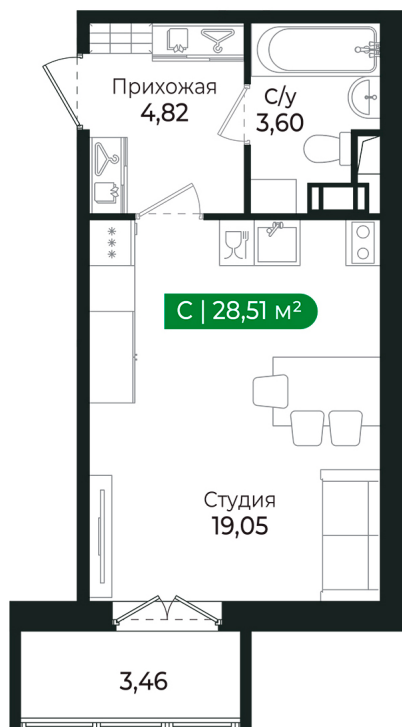

Номер: 222

Студия 28.51 м²

Отсканируйте QR-код и
смотрите на сайте sertolovo-park.ru

~~4 846 700 руб.~~

4 458 964 руб.

В ипотеку от 13 901 руб.

Скидка 8% на студии

Чистовая отделка

Во двор

С балконом

Корпус	3 очередь	Этаж	3
Секция	8	Сдача	4 кв. 2025

19.09.2024, 22:01

Не является публичной офертой, цена может быть скорректирована.
Информация взята с сайта «sertolovo-park.ru»

На этаже 3

Студия 28.51 м²

19.09.2024, 22:01

Не является публичной офертой, цена может быть скорректирована.

Информация взята с сайта «sertolovo-park.ru»

На генплане 3 очередь

Студия 28.51 м²

19.09.2024, 22:01

Не является публичной офертой, цена может быть скорректирована.
Информация взята с сайта «sertolovo-park.ru»