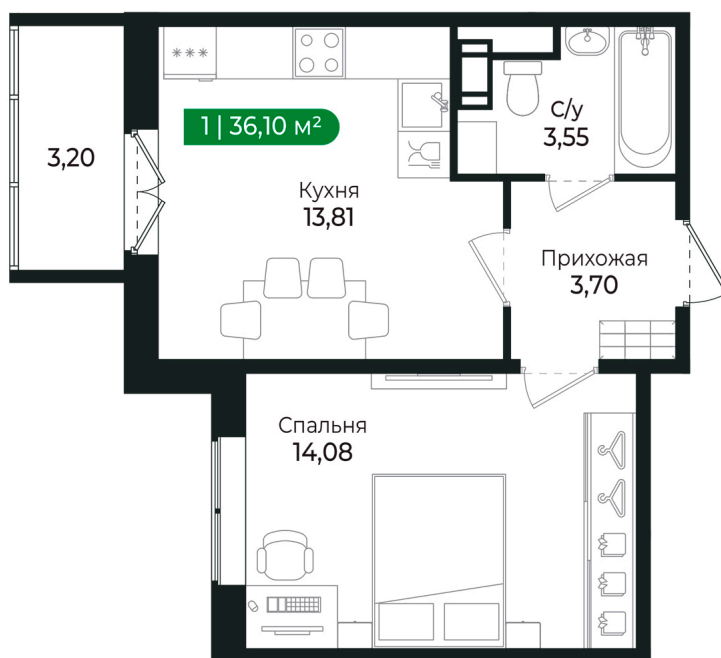

Номер: 286

1 комнатная 36.1 м²

Отсканируйте QR-код и
смотрите на сайте sertolovo-
park.ru

7 256 100 руб.

В ипотеку от 16 259 руб.

Чистовая отделка

Во двор

С балконом

Корпус	2 очередь	Этаж	4
Секция	9	Сдача	2 кв. 2025

Адрес офиса продаж

Ленинградская обл, Всеволожский р-н, г Сертолово

04.04.2025 07:41 (Мск)

Не является публичной офертой, цена может быть скорректирована. Информация взята с сайта «sertolovo-park.ru»

На этаже 4

1 комнатная 36.1 м²

Адрес офиса продаж

Ленинградская обл, Всеволожский р-н, г Сертолово

04.04.2025 07:41 (Мск)

Не является публичной офертой, цена может быть скорректирована. Информация взята с сайта «sertolovo-park.ru»

На генплане 2 очередь

1 комнатная 36.1 м²

Адрес офиса продаж

Ленинградская обл, Всеволожский р-н, г
Сертолово

04.04.2025 07:41 (Мск)

Не является публичной офертой, цена может быть скорректирована. Информация взята с сайта «sertolovo-park.ru»