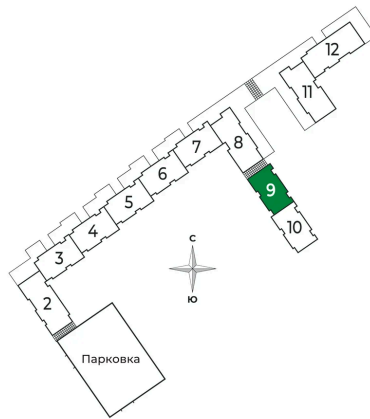

Номер: 286

1 комнатная 36.1 м²

Отсканируйте QR-код и
смотрите на сайте sertolovo-
park.ru

7 256 100 руб.

В ипотеку от 16 259 руб.

Чистовая отделка

Во двор

С балконом

Корпус	2 очередь	Этаж	4
Секция	9	Сдача	2 кв. 2025

Адрес офиса продаж

Ленинградская обл, Всеволожский р-н, г Сертолово

04.04.2025 07:41 (Мск)

Не является публичной офертой, цена может быть скорректирована. Информация взята с сайта «sertolovo-park.ru»

На этаже 4

1 комнатная 36.1 м²

Адрес офиса продаж

Ленинградская обл, Всеволожский р-н, г Сертолово

04.04.2025 07:41 (Мск)

Не является публичной офертой, цена может быть скорректирована. Информация взята с сайта «sertolovo-park.ru»

На генплане 2 очередь

1 комнатная 36.1 м²

Адрес офиса продаж

Ленинградская обл, Всеволожский р-н, г
Сертолово

04.04.2025 07:41 (Мск)

Не является публичной офертой, цена может быть скорректирована. Информация взята с сайта «sertolovo-park.ru»