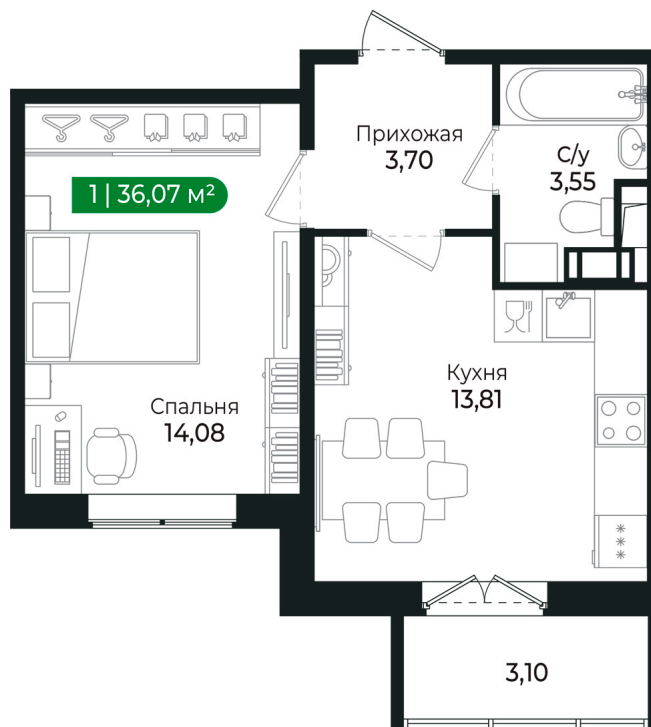

Номер: 175

Отсканируйте QR-код и
смотрите на сайте sertolovo-
park.ru

1 комнатная 36.07 м²

7 369 101 руб.

В ипотеку от 16 513 руб.

Чистовая отделка

Вид на лес

С балконом

Корпус	2 очередь	Этаж	8
Секция	6	Сдача	2 кв. 2025

Адрес офиса продаж

Ленинградская обл, Всеволожский р-н, г Сертолово

04.04.2025 04:09 (Мск)

Не является публичной офертой, цена может быть скорректирована. Информация взята с сайта «sertolovo-park.ru»

На этаже 8

1 комнатная 36.07 м²

Адрес офиса продаж

Ленинградская обл, Всеволожский р-н, г Сертолово

04.04.2025 04:09 (Мск)

Не является публичной офертой, цена может быть скорректирована. Информация взята с сайта «sertolovo-park.ru»

На генплане 2 очередь

1 комнатная 36.07 м²

Адрес офиса продаж

Ленинградская обл, Всеволожский р-н, г
Сертолово

04.04.2025 04:09 (Мск)

Не является публичной офертой, цена может быть скорректирована. Информация взята с сайта «sertolovo-park.ru»