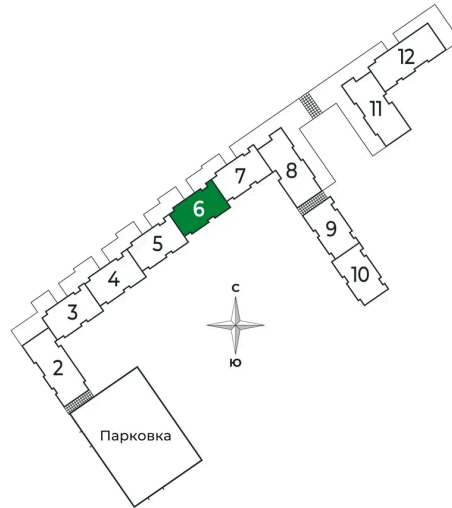

Корпус	2 очередь	Этаж	8
Секция	6	Сдача	2 кв. 2025

Адрес офиса продаж

Ленинградская обл, Всеволожский р-н, г Сертолово

04.04.2025 04:09 (Мск)

Не является публичной офертой, цена может быть скорректирована. Информация взята с сайта «sertolovo-park.ru»

На этаже 8

1 комнатная 36.07 м²

Адрес офиса продаж

Ленинградская обл, Всеволожский р-н, г Сертолово

04.04.2025 04:09 (Мск)

Не является публичной офертой, цена может быть скорректирована. Информация взята с сайта «sertolovo-park.ru»

На генплане 2 очередь

1 комнатная 36.07 м²

Адрес офиса продаж

Ленинградская обл, Всеволожский р-н, г
Сертолово

04.04.2025 04:09 (Мск)

Не является публичной офертой, цена может быть скорректирована. Информация взята с сайта «sertolovo-park.ru»