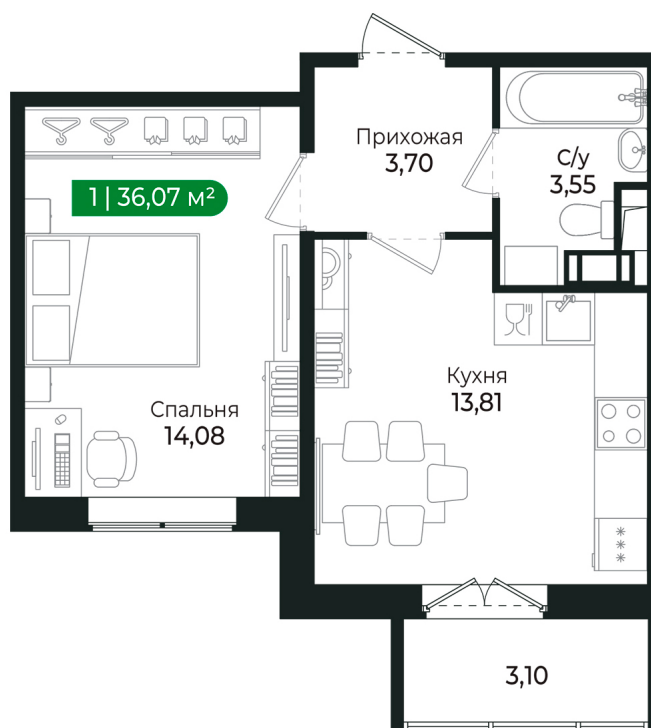

Номер: 175

1 комнатная 36.07 м²

Отсканируйте QR-код и
смотрите на сайте sertolovo-park.ru

6 420 460 руб.

В ипотеку от 16 266 руб.

Чистовая отделка

Вид на лес

С балконом

Корпус	2 очередь	Этаж	8
Секция	6	Сдача	2 кв. 2025

29.10.2024, 19:34

Не является публичной офертой, цена может быть скорректирована.
Информация взята с сайта «sertolovo-park.ru»

На этаже 8

1 комнатная 36.07 м²

29.10.2024, 19:34

Не является публичной офертой, цена может быть скорректирована.

Информация взята с сайта «sertolovo-park.ru»

На генплане 2 очередь

1 комнатная 36.07 м²

29.10.2024, 19:34

Не является публичной офертой, цена может быть скорректирована.
Информация взята с сайта «sertolovo-park.ru»