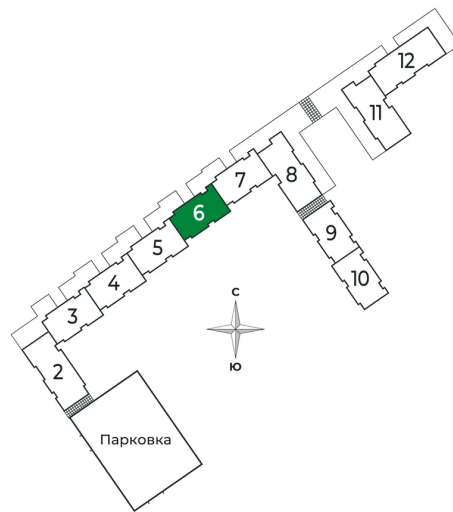

Номер: 175

1 комнатная 36.07 м²

Отсканируйте QR-код и
смотрите на сайте sertolovo-park.ru

6 420 460 руб.

В ипотеку от 16 266 руб.

Чистовая отделка

Вид на лес

С балконом

Корпус	2 очередь	Этаж	8
Секция	6	Сдача	2 кв. 2025

29.10.2024, 19:34

Не является публичной офертой, цена может быть скорректирована.
Информация взята с сайта «sertolovo-park.ru»

На этаже 8

1 комнатная 36.07 м²

29.10.2024, 19:34

Не является публичной офертой, цена может быть скорректирована.

Информация взята с сайта «sertolovo-park.ru»

На генплане 2 очередь

1 комнатная 36.07 м²

29.10.2024, 19:34

Не является публичной офертой, цена может быть скорректирована.
Информация взята с сайта «sertolovo-park.ru»