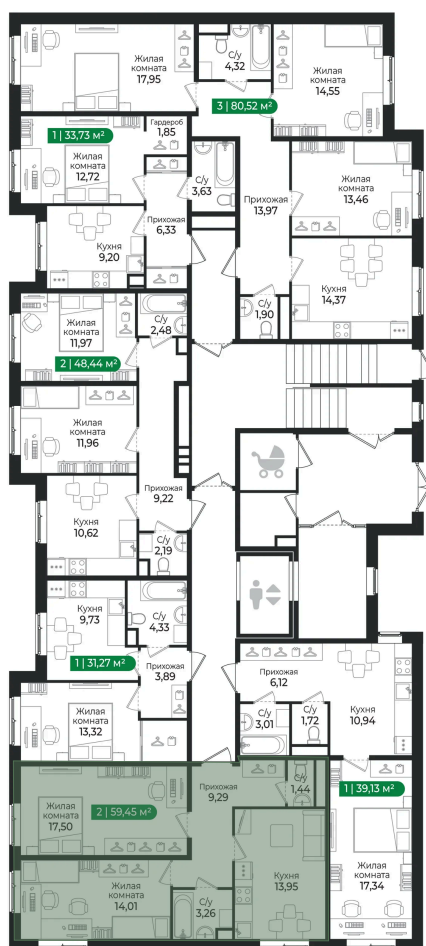

# 2 комнатная 59.45 м<sup>2</sup>

Отсканируйте QR-код и  
смотрите на сайте sertolovo-  
park.ru

## 9 809 250 руб.

В ипотеку от 21 980 руб.

Чистовая отделка

Двор/лес

Корпус	4 очередь	Этаж	1
Секция	6		

Адрес офиса продаж

Ленинградская обл, Всеволожский р-н, г Сертолово

04.04.2025 07:23 (Мск)

# На этаже 1

2 комнатная 59.45 м<sup>2</sup>

Адрес офиса продаж

Ленинградская обл, Всеволожский рн, г Сертолово

04.04.2025 07:23 (Мск)

Не является публичной офертой, цена может быть скорректирована. Информация взята с сайта «sertolovo-park.ru»

# На генплане 4 очередь

2 комнатная 59.45 м<sup>2</sup>

Адрес офиса продаж

Ленинградская обл, Всеволожский р-н, г  
Сертолово

04.04.2025 07:23 (Мск)

Не является публичной офертой, цена может быть скорректирована. Информация взята с сайта «sertolovo-park.ru»