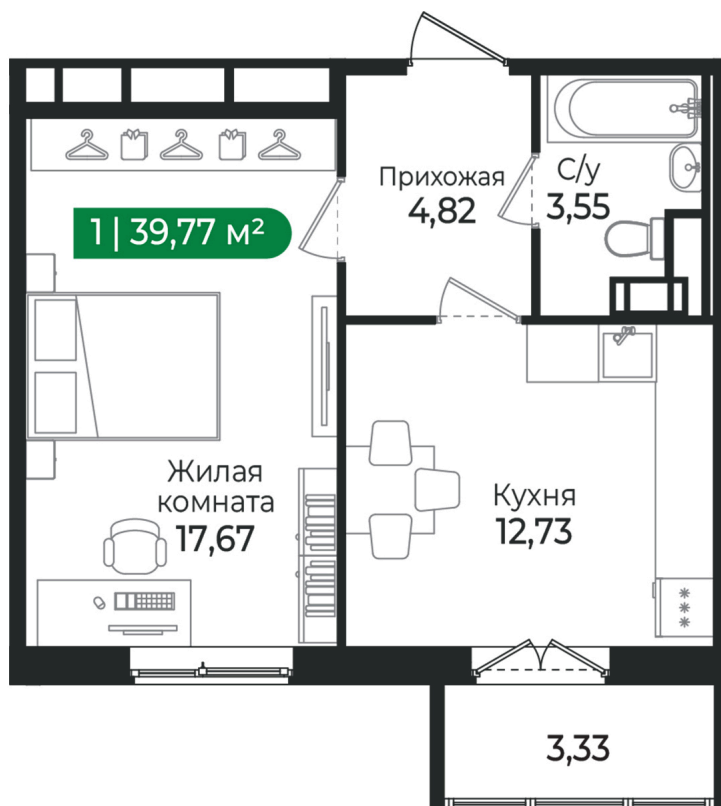

Номер: 365

1 комнатная 39.77 м²

Отсканируйте QR-код и
смотрите на сайте
sertolovo-park.ru

6 750 980 руб.

В ипотеку от 15 128 руб.

Чистовая отделка

Двор

С балконом

04.04.2025 04:24 (Мск)

Не является публичной офертой, цена может быть скорректирована. Информация взята с сайта «sertolovo-park.ru»

На этаже 6

1 комнатная 39.77 м²

Адрес офиса продаж

Ленинградская обл, Всеволожский р-н, г Сертолово

04.04.2025 04:24 (Мск)

Не является публичной офертой, цена может быть скорректирована. Информация взята с сайта «sertolovo-park.ru»

На генплане 4 очередь

1 комнатная 39.77 м²

Адрес офиса продаж

Ленинградская обл, Всеволожский р-н, г
Сертолово