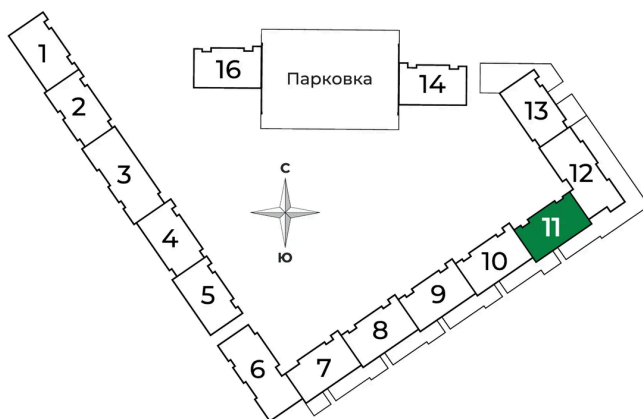

04.04.2025 04:24 (Мск)

Не является публичной офертой, цена может быть скорректирована. Информация взята с сайта «sertolovo-park.ru»

На этаже 6

1 комнатная 39.77 м²

Адрес офиса продаж

Ленинградская обл, Всеволожский р-н, г Сертолово

04.04.2025 04:24 (Мск)

Не является публичной офертой, цена может быть скорректирована. Информация взята с сайта «sertolovo-park.ru»

На генплане 4 очередь

1 комнатная 39.77 м²

Адрес офиса продаж

Ленинградская обл, Всеволожский р-н, г
Сертолово