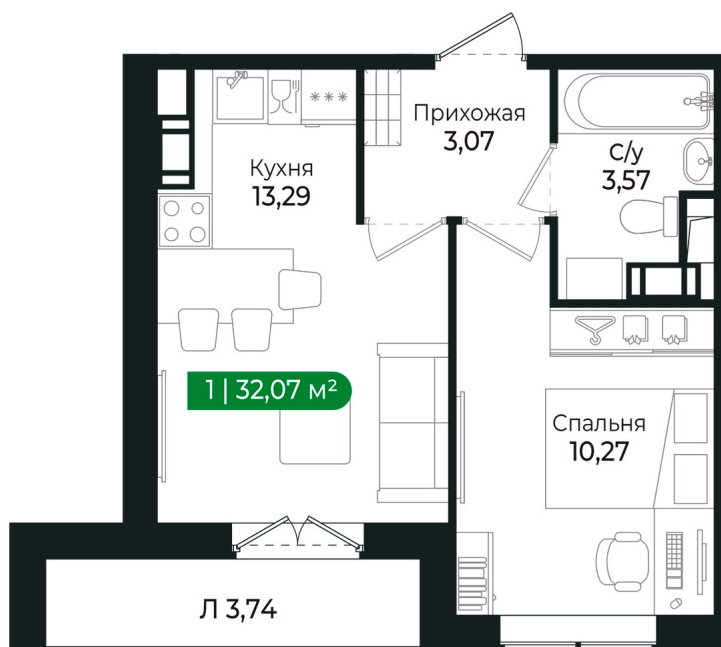

Номер: 42

1 комнатная 32.07 м²

Отсканируйте QR-код и
смотрите на сайте sertolovo-park.ru

6 304 962 руб.

В ипотеку от 14 128 руб.

Чистовая отделка

Вид на лес

С лоджией

Корпус	2 очередь	Этаж	2
Секция	3	Сдача	2 кв. 2025

Адрес офиса продаж

Ленинградская обл, Всеволожский р-н, г Сертолово

03.04.2025 12:41 (Мск)

Не является публичной офертой, цена может быть скорректирована. Информация взята с сайта «sertolovo-park.ru»

На этаже 2

1 комнатная 32.07 м²

Адрес офиса продаж

Ленинградская обл, Всеволожский р-н, г Сертолово

03.04.2025 12:41 (Мск)

Не является публичной офертой, цена может быть скорректирована. Информация взята с сайта «sertolovo-park.ru»

На генплане 2 очередь

1 комнатная 32.07 м²

Адрес офиса продаж
Ленинградская обл, Всеволожский р-н, г
Сертолово

03.04.2025 12:41 (Мск)

Не является публичной офертой, цена может быть скорректирована. Информация взята с сайта «sertolovo-park.ru»