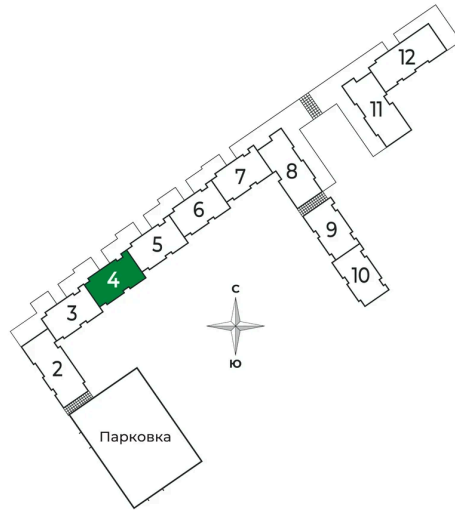

Корпус	2 очередь	Этаж	6
Секция	4	Сдача	2 кв. 2025

Адрес офиса продаж

Ленинградская обл, Всеволожский р-н, г Сертолово

04.04.2025 07:38 (Мск)

Не является публичной офертой, цена может быть скорректирована. Информация взята с сайта «sertolovo-park.ru»

На этаже 6

1 комнатная 32.89 м²

Адрес офиса продаж

Ленинградская обл, Всеволожский р-н, г Сертолово

04.04.2025 07:38 (Мск)

Не является публичной офертой, цена может быть скорректирована. Информация взята с сайта «sertolovo-park.ru»

На генплане 2 очередь

1 комнатная 32.89 м²

Адрес офиса продаж

Ленинградская обл, Всеволожский р-н, г
Сертолово

04.04.2025 07:38 (Мск)

Не является публичной офертой, цена может быть скорректирована. Информация взята с сайта «sertolovo-park.ru»