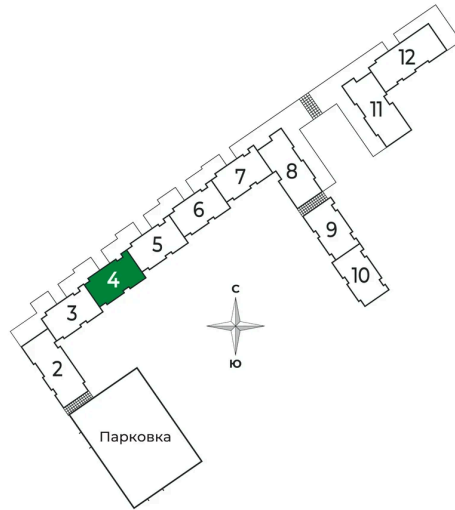

Номер: 97

1 комнатная 36.07 м²

Отсканируйте QR-код и
смотрите на сайте sertolovo-
park.ru

7 369 101 руб.

В ипотеку от 16 513 руб.

Чистовая отделка

Вид на лес

С балконом

Корпус	2 очередь	Этаж	6
Секция	4	Сдача	2 кв. 2025

Адрес офиса продаж

Ленинградская обл, Всеволожский р-н, г Сертолово

04.04.2025 07:53 (Мск)

Не является публичной офертой, цена может быть скорректирована. Информация взята с сайта «sertolovo-park.ru»

На этаже 6

1 комнатная 36.07 м²

Адрес офиса продаж

Ленинградская обл, Всеволожский рн, г Сертолово

04.04.2025 07:53 (Мск)

Не является публичной офертой, цена может быть скорректирована. Информация взята с сайта «sertolovo-park.ru»

На генплане 2 очередь

1 комнатная 36.07 м²

Адрес офиса продаж

Ленинградская обл, Всеволожский р-н, г
Сертолово

04.04.2025 07:53 (Мск)

Не является публичной офертой, цена может быть скорректирована. Информация взята с сайта «sertolovo-park.ru»