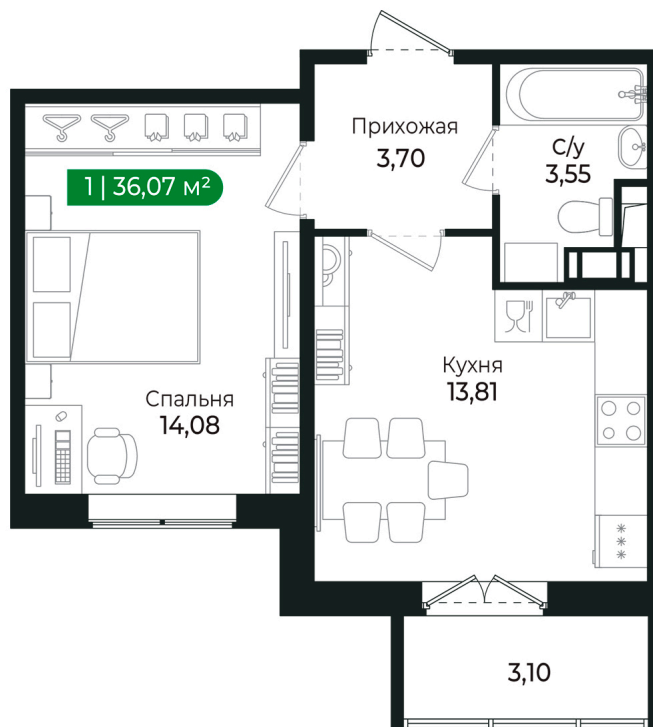

Номер: 97

1 комнатная 36.07 м²

Отсканируйте QR-код и
смотрите на сайте sertolovo-
park.ru

7 369 101 руб.

В ипотеку от 16 513 руб.

Чистовая отделка

Вид на лес

С балконом

Корпус	2 очередь	Этаж	6
Секция	4	Сдача	2 кв. 2025

Адрес офиса продаж

Ленинградская обл, Всеволожский р-н, г Сертолово

04.04.2025 07:53 (Мск)

Не является публичной офертой, цена может быть скорректирована. Информация взята с сайта «sertolovo-park.ru»

На этаже 6

1 комнатная 36.07 м²

Адрес офиса продаж

Ленинградская обл, Всеволожский рн, г Сертолово

04.04.2025 07:53 (Мск)

Не является публичной офертой, цена может быть скорректирована. Информация взята с сайта «sertolovo-park.ru»

На генплане 2 очередь

1 комнатная 36.07 м²

Адрес офиса продаж

Ленинградская обл, Всеволожский р-н, г
Сертолово

04.04.2025 07:53 (Мск)

Не является публичной офертой, цена может быть скорректирована. Информация взята с сайта «sertolovo-park.ru»