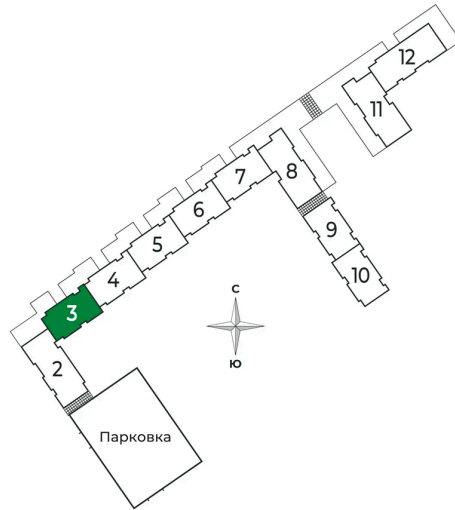

Корпус	2 очередь	Этаж	4
Секция	3	Сдача	2 кв. 2025

Адрес офиса продаж

Ленинградская обл, Всеволожский р-н, г Сертолово

02.04.2025 13:51 (Мск)

Не является публичной офертой, цена может быть скорректирована. Информация взята с сайта «sertolovo-park.ru»

На этаже 4

2 комнатная 46.9 м²

Адрес офиса продаж

Ленинградская обл, Всеволожский рн, г Сертолово

02.04.2025 13:51 (Мск)

Не является публичной офертой, цена может быть скорректирована. Информация взята с сайта «sertolovo-park.ru»

На генплане 2 очередь

2 комнатная 46.9 м²

Адрес офиса продаж
Ленинградская обл, Всеволожский р-н, г
Сертолово

02.04.2025 13:51 (Мск)

Не является публичной офертой, цена может быть скорректирована. Информация взята с сайта «sertolovo-park.ru»