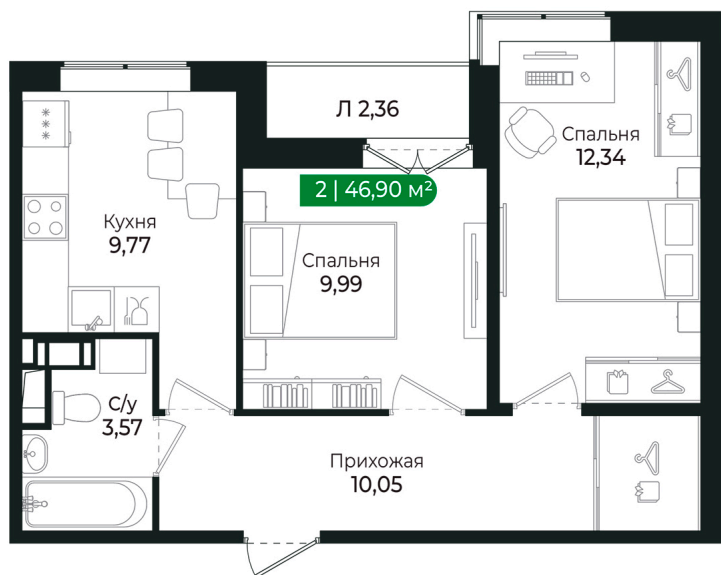

Номер: 50

2 комнатная 46.9 м²

Отсканируйте QR-код и
смотрите на сайте sertolovo-park.ru

8 807 820 руб.

В ипотеку от 19 736 руб.

Чистовая отделка

Во двор

С лоджией

Корпус	2 очередь	Этаж	4
Секция	3	Сдача	2 кв. 2025

Адрес офиса продаж

Ленинградская обл, Всеволожский р-н, г Сертолово

02.04.2025 13:51 (Мск)

Не является публичной офертой, цена может быть скорректирована. Информация взята с сайта «sertolovo-park.ru»

На этаже 4

2 комнатная 46.9 м²

Адрес офиса продаж

Ленинградская обл, Всеволожский рн, г Сертолово

02.04.2025 13:51 (Мск)

Не является публичной офертой, цена может быть скорректирована. Информация взята с сайта «sertolovo-park.ru»

На генплане 2 очередь

2 комнатная 46.9 м²

Адрес офиса продаж
Ленинградская обл, Всеволожский р-н, г
Сертолово

02.04.2025 13:51 (Мск)

Не является публичной офертой, цена может быть скорректирована. Информация взята с сайта «sertolovo-park.ru»