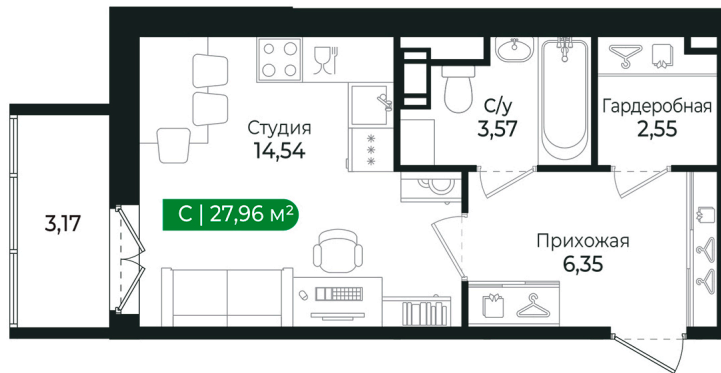

Номер: 328

Студия 26.8 м²

Отсканируйте QR-код и
смотрите на сайте sertolovo-park.ru

5 961 338 руб.

В ипотеку от 11 768 руб.

Чистовая отделка

Во двор

С балконом

Гардеробная

Корпус	2 очередь	Этаж	5
Секция	10	Сдача	2 кв. 2025

24.06.2026 11:49 (Мск)

Не является публичной офертой, цена может быть скорректирована.
Информация взята с сайта «sertolovo-park.ru».

На этаже 5

Студия 26.8 м²

24.06.2026 11:49 (Мск)

Не является публичной офертой, цена может быть скорректирована.
Информация взята с сайта «sertolovo-park.ru».

На генплане 2 очередь

Студия 26.8 м²

24.06.2026 11:49 (Мск)