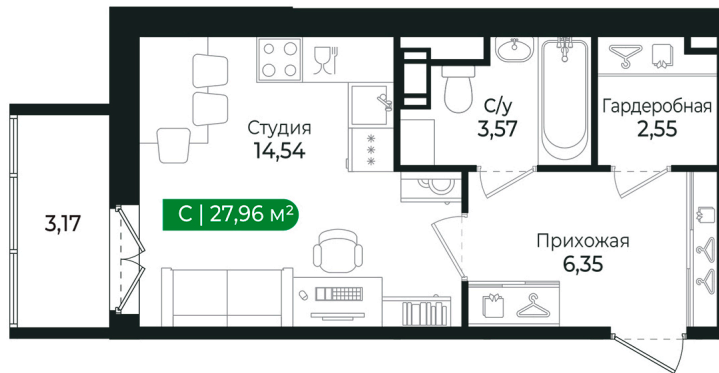

Номер: 328

Студия 26.8 м²

Отсканируйте QR-код и
смотрите на сайте
sertolovo-park.ru

5 961 338 руб.

В ипотеку от 11 768 руб.

Чистовая отделка

Во двор

С балконом

Гардеробная

Корпус

2 очередь

Этаж

5

Секция

10

Сдача

2 кв. 2025

24.06.2026 16:36 (Мск)

Не является публичной офертой, цена может быть скорректирована.
Информация взята с сайта «sertolovo-park.ru».

На этаже 5

Студия 26.8 м²

24.06.2026 16:36 (Мск)

Не является публичной офертой, цена может быть скорректирована.
Информация взята с сайта «sertolovo-park.ru».

На генплане 2 очередь

Студия 26.8 м²

24.06.2026 16:36 (Мск)

Не является публичной офертой, цена может быть скорректирована.
Информация взята с сайта «sertolovo-park.ru».