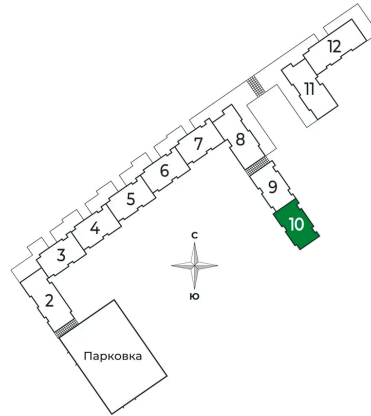

Гардеробная

Корпус	2 очередь	Этаж	5
Секция	10	Сдача	2 кв. 2025

24.06.2026 11:49 (Мск)

Не является публичной офертой, цена может быть скорректирована.
Информация взята с сайта «sertolovo-park.ru».

На этаже 5

Студия 26.8 м²

24.06.2026 11:49 (Мск)

Не является публичной офертой, цена может быть скорректирована.
Информация взята с сайта «sertolovo-park.ru».

На генплане 2 очередь

Студия 26.8 м²

24.06.2026 11:49 (Мск)