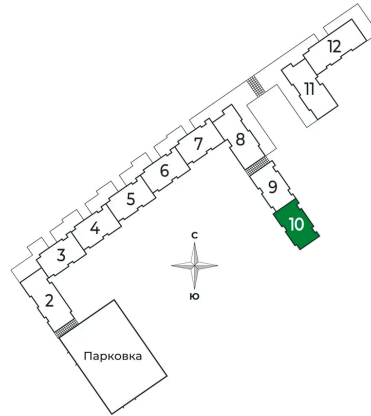

Гардеробная

Корпус

2 очередь

Этаж

5

Секция

10

Сдача

2 кв. 2025

24.06.2026 16:36 (Мск)

Не является публичной офертой, цена может быть скорректирована.
Информация взята с сайта «sertolovo-park.ru».

На этаже 5

Студия 26.8 м²

24.06.2026 16:36 (Мск)

Не является публичной офертой, цена может быть скорректирована.
Информация взята с сайта «sertolovo-park.ru».

На генплане 2 очередь

Студия 26.8 м²

24.06.2026 16:36 (Мск)

Не является публичной офертой, цена может быть скорректирована.
Информация взята с сайта «sertolovo-park.ru».