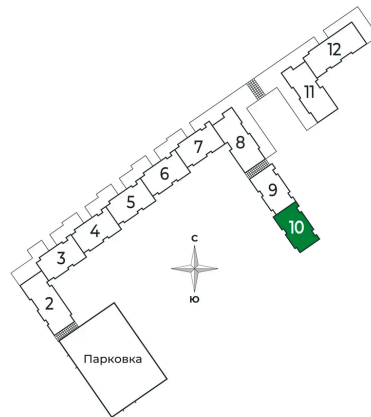

Корпус	2 очередь	Этаж	5
Секция	10	Сдача	2 кв. 2025

Адрес офиса продаж

Ленинградская обл, Всеволожский р-н, г Сертолово

03.04.2025 12:39 (Мск)

Не является публичной офертой, цена может быть скорректирована. Информация взята с сайта «sertolovo-park.ru»

На этаже 5

Студия 27.96 м²

Адрес офиса продаж

Ленинградская обл, Всеволожский р-н, г Сертолово

03.04.2025 12:39 (Мск)

Не является публичной офертой, цена может быть скорректирована. Информация взята с сайта «sertolovo-park.ru»

На генплане 2 очередь

Студия 27.96 м²

Адрес офиса продаж

Ленинградская обл, Всеволожский р-н, г
Сертолово

03.04.2025 12:39 (Мск)

Не является публичной офертой, цена может быть скорректирована. Информация взята с сайта «sertolovo-park.ru»