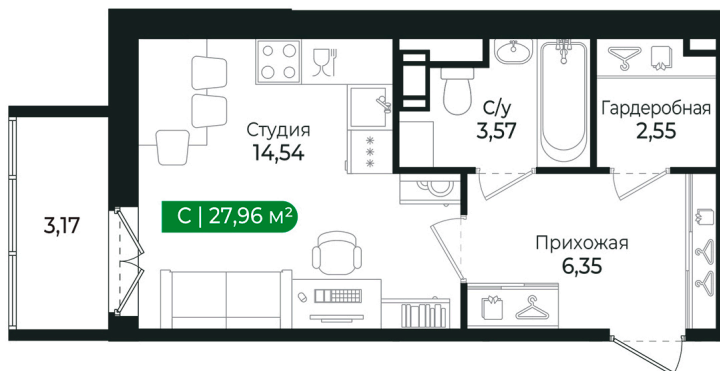

Номер: 328

Студия 27.96 м²

Отсканируйте QR-код и
смотрите на сайте sertolovo-park.ru

5 773 740 руб.

В ипотеку от 12 938 руб.

Чистовая отделка

Во двор

С балконом

Корпус	2 очередь	Этаж	5
Секция	10	Сдача	2 кв. 2025

Адрес офиса продаж

Ленинградская обл, Всеволожский р-н, г Сертолово

03.04.2025 12:39 (Мск)

Не является публичной офертой, цена может быть скорректирована. Информация взята с сайта «sertolovo-park.ru»

На этаже 5

Студия 27.96 м²

Адрес офиса продаж

Ленинградская обл, Всеволожский р-н, г Сертолово

03.04.2025 12:39 (Мск)

Не является публичной офертой, цена может быть скорректирована. Информация взята с сайта «sertolovo-park.ru»

На генплане 2 очередь

Студия 27.96 м²

Адрес офиса продаж

Ленинградская обл, Всеволожский р-н, г
Сертолово

03.04.2025 12:39 (Мск)

Не является публичной офертой, цена может быть скорректирована. Информация взята с сайта «sertolovo-park.ru»