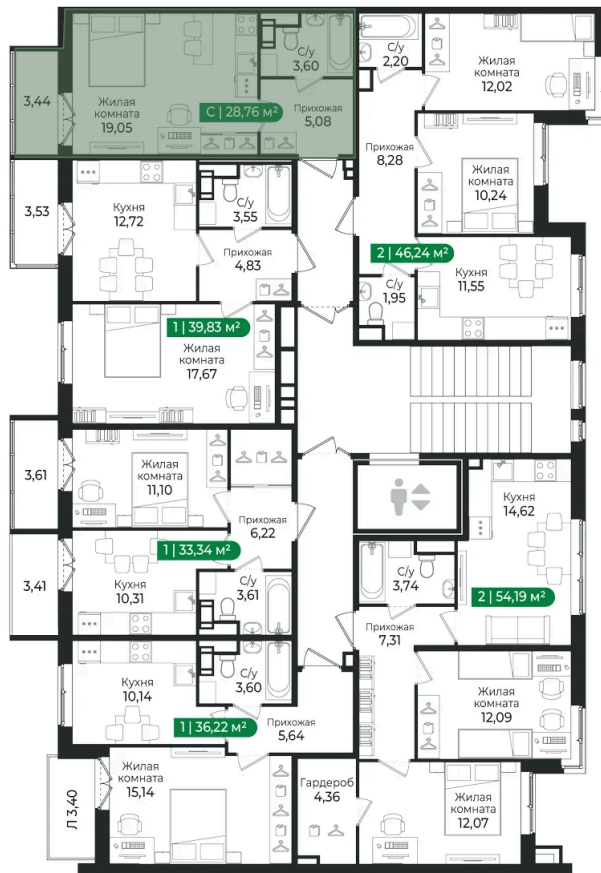

Номер: 436

Студия 28.76 м²

Отсканируйте QR-код и
смотрите на сайте
sertolovo-park.ru

5 809 520 руб.

В ипотеку от 11 468 руб.

Чистовая отделка

Во двор

С балконом

Корпус	4 очередь	Этаж	2
Секция	13	Сдача	2 кв. 2027

23.06.2026 10:57 (Мск)

Не является публичной офертой, цена может быть скорректирована.
Информация взята с сайта «sertolovo-park.ru».

На этаже 2

Студия 28.76 м²

23.06.2026 10:57 (Мск)

Не является публичной офертой, цена может быть скорректирована.
Информация взята с сайта «sertolovo-park.ru».

На генплане 4 очередь

Студия 28.76 м²

23.06.2026 10:57 (Мск)

Не является публичной офертой, цена может быть скорректирована.
Информация взята с сайта «sertolovo-park.ru».