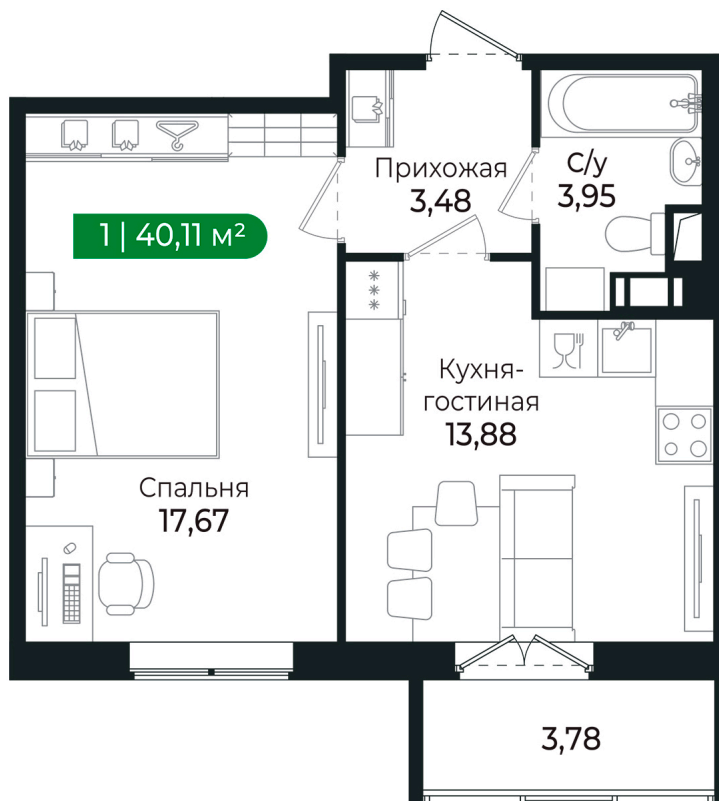

Номер: 132

1 комнатная 40.11 м²

Отсканируйте QR-код и
смотрите на сайте sertolovo-park.ru

7 709 142 руб.

В ипотеку от 17 275 руб.

Чистовая отделка

Во двор

С балконом

Корпус	3 очередь	Этаж	2
Секция	6	Сдача	4 кв. 2025

Адрес офиса продаж

Ленинградская обл, Всеволожский р-н, г Сертолово

03.04.2025 12:38 (Мск)

Не является публичной офертой, цена может быть скорректирована. Информация взята с сайта «sertolovo-park.ru»

На этаже 2

1 комнатная 40.11 м²

Адрес офиса продаж

Ленинградская обл, Всеволожский р-н, г Сертолово

03.04.2025 12:38 (Мск)

Не является публичной офертой, цена может быть скорректирована. Информация взята с сайта «sertolovo-park.ru»

На генплане 3 очередь

1 комнатная 40.11 м²

Адрес офиса продаж

Ленинградская обл, Всеволожский р-н, г
Сертолово

03.04.2025 12:38 (Мск)

Не является публичной офертой, цена может быть скорректирована. Информация взята с сайта «sertolovo-park.ru»