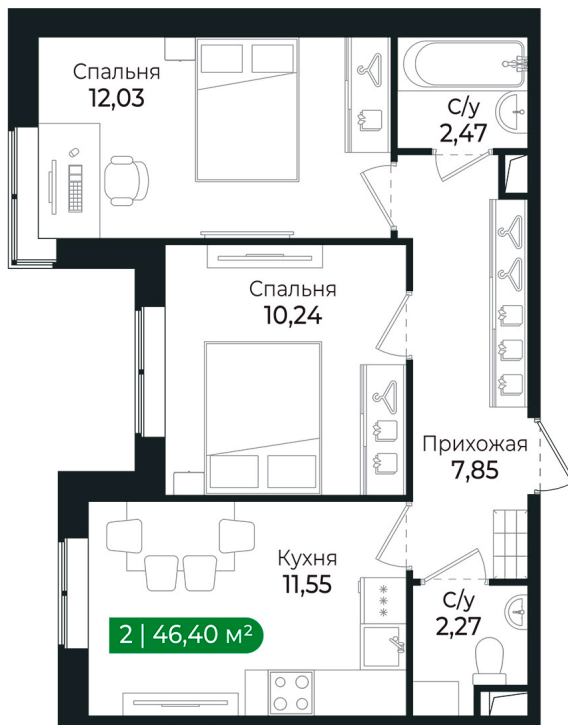

Номер: 314

2 комнатная 46.4 м²

Отсканируйте QR-код и
смотрите на сайте
sertolovo-park.ru

8 254 560 руб.

В ипотеку от 18 497 руб.

Чистовая отделка

Во двор

Корпус	3 очередь	Этаж	1
Секция	10	Сдача	4 кв. 2025

2 комнатная 46.4 м²

Адрес офиса продаж

Ленинградская обл, Всеволожский р-н, г Сертолово

09.04.2025 22:20 (Мск)

Не является публичной офертой, цена может быть скорректирована. Информация взята с сайта «sertolovo-park.ru»

На генплане 3 очередь

2 комнатная 46.4 м²

Адрес офиса продаж

Ленинградская обл, Всеволожский р-н, г
Сертолово

09.04.2025 22:20 (Мск)

Не является публичной офертой, цена может быть скорректирована. Информация взята с сайта «sertolovo-park.ru»