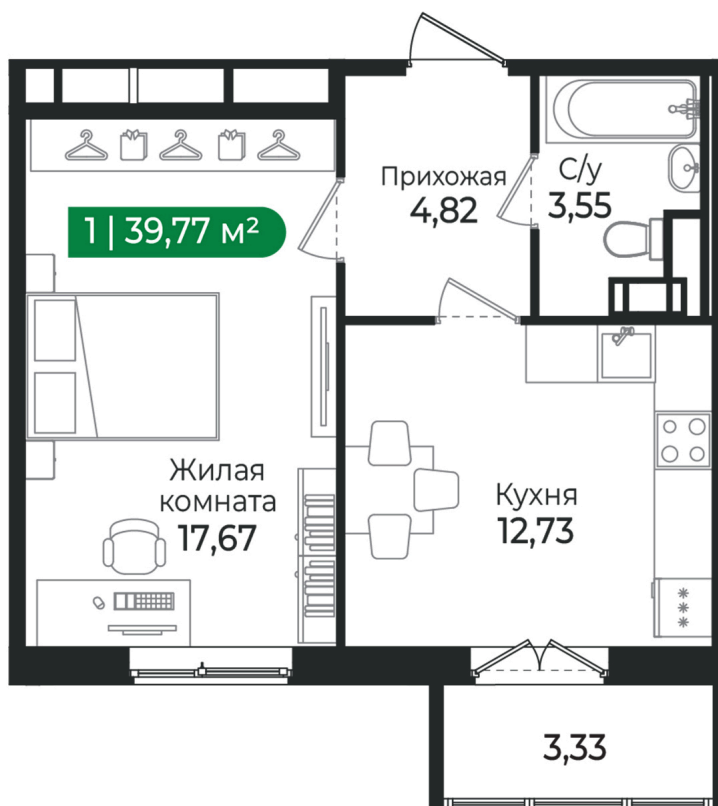

Номер: 345

Отсканируйте QR-код и
смотрите на сайте sertolovo-park.ru

1 комнатная 39.77 м²

7 022 370 руб.

В ипотеку от 15 736 руб.

Чистовая отделка

Двор

С балконом

03.04.2025 12:42 (Мск)

Не является публичной офертой, цена может быть скорректирована. Информация взята с сайта «sertolovo-park.ru»

На этаже 8

1 комнатная 39.77 м²

Адрес офиса продаж

Ленинградская обл, Всеволожский р-н, г Сертолово

03.04.2025 12:42 (Мск)

Не является публичной офертой, цена может быть скорректирована. Информация взята с сайта «sertolovo-park.ru»

На генплане 4 очередь

1 комнатная 39.77 м²

Адрес офиса продаж

Ленинградская обл, Всеволожский р-н, г
Сертолово