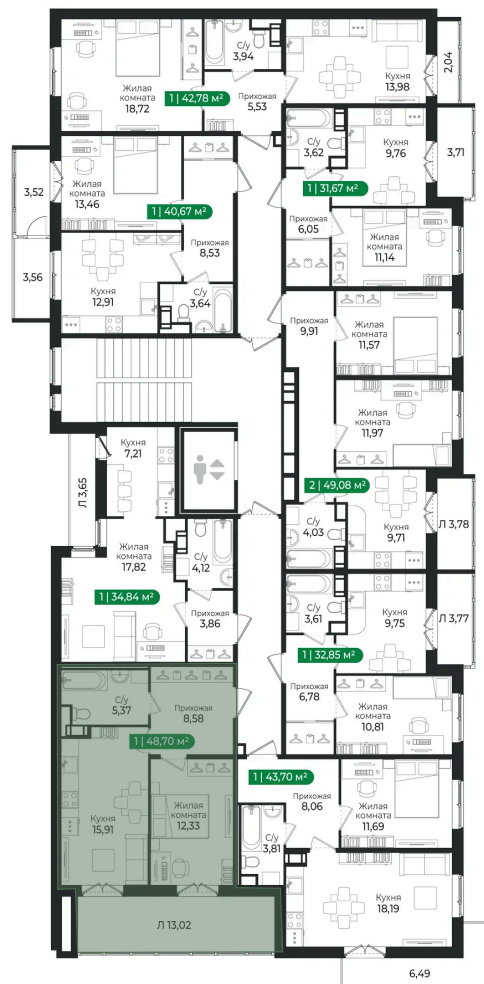

Номер: 416

1 комнатная 48.7 м²

Отсканируйте QR-код и
смотрите на сайте
sertolovo-park.ru

9 545 200 руб.

В ипотеку от 18 842 руб.

Чистовая отделка

Во двор

С лоджией

Европланировка

Корпус

4 очередь

Этаж

7

Секция

12

Сдача

2 кв. 2027

23.06.2026 10:40 (Мск)

Не является публичной офертой, цена может быть скорректирована.
Информация взята с сайта «sertolovo-park.ru».

На этаже 7

1 комнатная 48.7 м²

23.06.2026 10:40 (Мск)

Не является публичной офертой, цена может быть скорректирована.
Информация взята с сайта «sertolovo-park.ru».

На генплане 4 очередь

1 комнатная 48.7 м²

23.06.2026 10:40 (Мск)

Не является публичной офертой, цена может быть скорректирована.
Информация взята с сайта «sertolovo-park.ru».