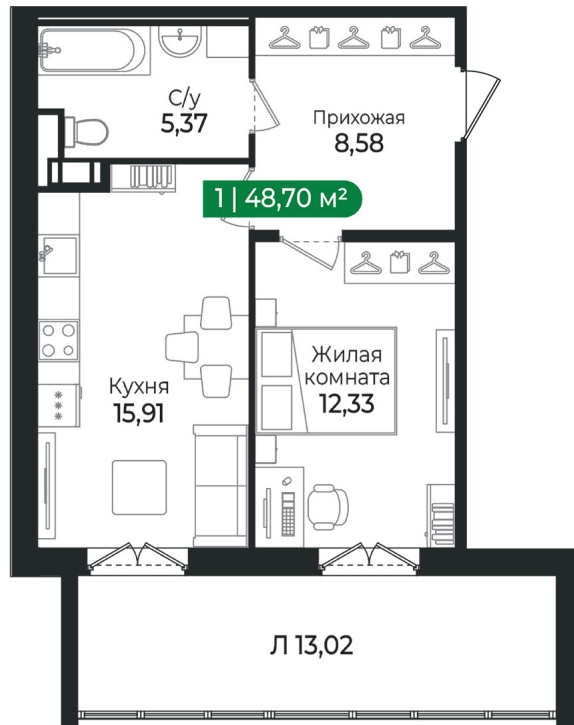

Номер: 416

1 комнатная 48.7 м²

Отсканируйте QR-код и
смотрите на сайте
sertolovo-park.ru

9 545 200 руб.

В ипотеку от 18 842 руб.

Чистовая отделка

Во двор

С лоджией

2 кв. 2027

23.06.2026 10:40 (Мск)

Не является публичной офертой, цена может быть скорректирована.
Информация взята с сайта «sertolovo-park.ru».

На этаже 7

1 комнатная 48.7 м²

23.06.2026 10:40 (Мск)

Не является публичной офертой, цена может быть скорректирована.
Информация взята с сайта «sertolovo-park.ru».

На генплане 4 очередь

1 комнатная 48.7 м²

23.06.2026 10:40 (Мск)

Не является публичной офертой, цена может быть скорректирована.
Информация взята с сайта «sertolovo-park.ru».