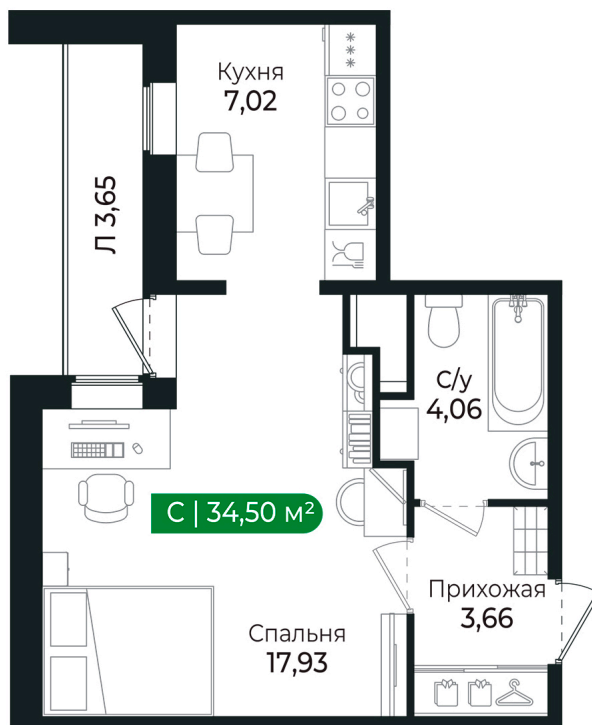

Номер: 67

Студия 34.5 м²

Отсканируйте QR-код и
смотрите на сайте sertolovo-
park.ru

6 517 050 руб.

В ипотеку от 14 603 руб.

Чистовая отделка

Во двор

С лоджией

Корпус	3 очередь	Этаж	4
Секция	3	Сдача	4 кв. 2025

Адрес офиса продаж

Ленинградская обл, Всеволожский р-н, г Сертолово

03.04.2025 12:53 (Мск)

Не является публичной офертой, цена может быть скорректирована. Информация взята с сайта «sertolovo-park.ru»

На этаже 4

Студия 34.5 м²

Адрес офиса продаж

Ленинградская обл, Всеволожский р-н, г Сертолово

03.04.2025 12:53 (Мск)

Не является публичной офертой, цена может быть скорректирована. Информация взята с сайта «sertolovo-park.ru»

На генплане 3 очередь

Студия 34.5 м²

Адрес офиса продаж

Ленинградская обл, Всеволожский р-н, г
Сертолово

03.04.2025 12:53 (Мск)

Не является публичной офертой, цена может быть скорректирована. Информация взята с сайта «sertolovo-park.ru»