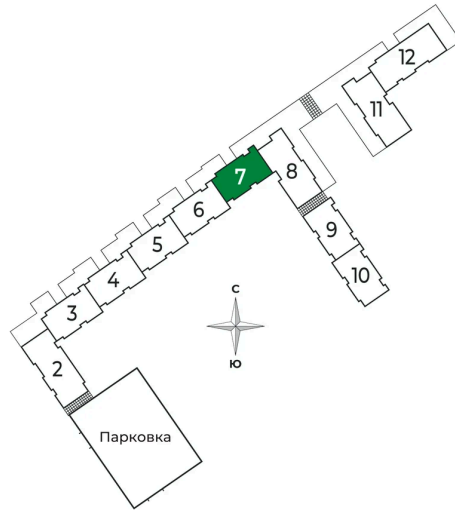

Номер: 183

1 комнатная 37.26 м²

Отсканируйте QR-код и
смотрите на сайте sertolovo-park.ru

7 284 330 руб.

В ипотеку от 16 323 руб.

Чистовая отделка

Вид на лес

Корпус	2 очередь	Этаж	2
Секция	7	Сдача	2 кв. 2025

1 комнатная 37.26 м²

Адрес офиса продаж

Ленинградская обл, Всеволожский рн, г Сертолово

04.04.2025 07:35 (Мск)

Не является публичной офертой, цена может быть скорректирована. Информация взята с сайта «sertolovo-park.ru»

На генплане 2 очередь

1 комнатная 37.26 м²

Адрес офиса продаж

Ленинградская обл, Всеволожский р-н, г
Сертолово

04.04.2025 07:35 (Мск)

Не является публичной офертой, цена может быть скорректирована. Информация взята с сайта «sertolovo-park.ru»