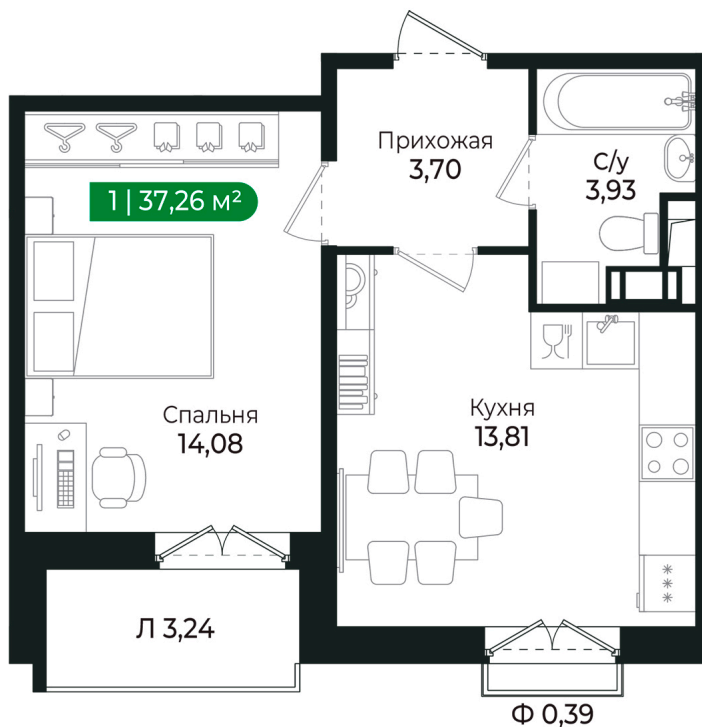

Номер: 183

1 комнатная 37.26 м²

Отсканируйте QR-код и
смотрите на сайте sertolovo-park.ru

7 284 330 руб.

В ипотеку от 16 323 руб.

Чистовая отделка

Вид на лес

Корпус	2 очередь	Этаж	2
Секция	7	Сдача	2 кв. 2025

1 комнатная 37.26 м²

Адрес офиса продаж

Ленинградская обл, Всеволожский рн, г Сертолово

04.04.2025 07:35 (Мск)

Не является публичной офертой, цена может быть скорректирована. Информация взята с сайта «sertolovo-park.ru»

На генплане 2 очередь

1 комнатная 37.26 м²

Адрес офиса продаж

Ленинградская обл, Всеволожский р-н, г
Сертолово

04.04.2025 07:35 (Мск)

Не является публичной офертой, цена может быть скорректирована. Информация взята с сайта «sertolovo-park.ru»