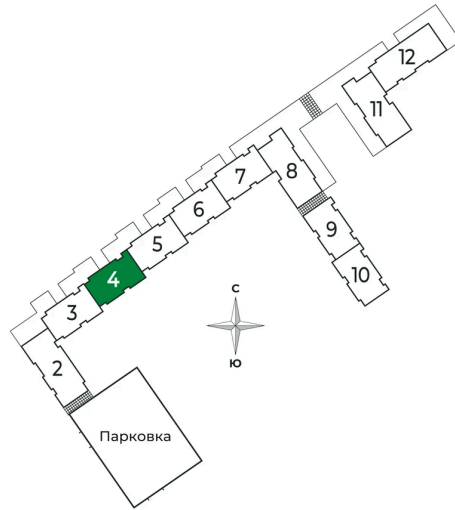

Корпус	2 очередь	Этаж	2
Секция	4	Сдача	2 кв. 2025

Адрес офиса продаж

Ленинградская обл, Всеволожский р-н, г Сертолово

04.04.2025 07:42 (Мск)

Не является публичной офертой, цена может быть скорректирована. Информация взята с сайта «sertolovo-park.ru»

На этаже 2

1 комнатная 36.07 м²

Адрес офиса продаж

Ленинградская обл, Всеволожский р-н, г Сертолово

04.04.2025 07:42 (Мск)

Не является публичной офертой, цена может быть скорректирована. Информация взята с сайта «sertolovo-park.ru»

На генплане 2 очередь

1 комнатная 36.07 м²

Адрес офиса продаж

Ленинградская обл, Всеволожский р-н, г
Сертолово

04.04.2025 07:42 (Мск)

Не является публичной офертой, цена может быть скорректирована. Информация взята с сайта «sertolovo-park.ru»