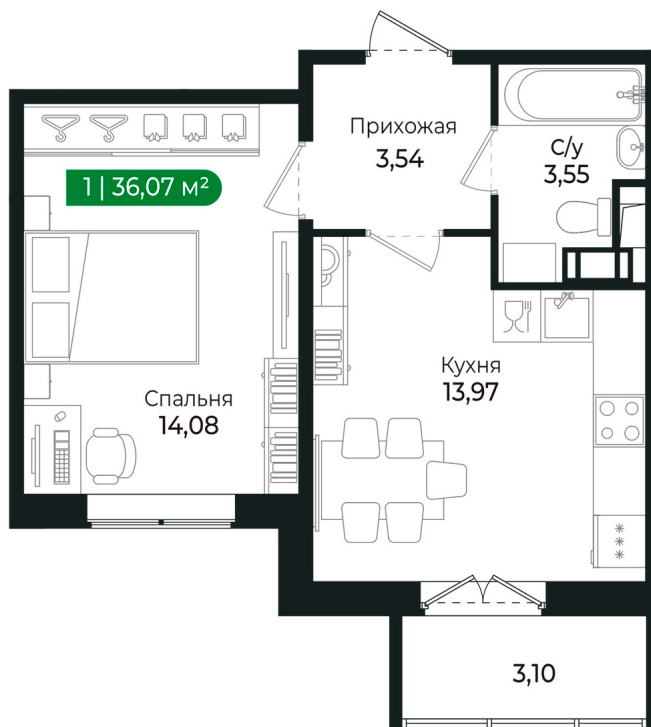

Номер: 73

1 комнатная 36.07 м²

Отсканируйте QR-код и
смотрите на сайте sertolovo-park.ru

7 289 747 руб.

В ипотеку от 16 335 руб.

Чистовая отделка

Вид на лес

С балконом

Корпус	2 очередь	Этаж	2
Секция	4	Сдача	2 кв. 2025

Адрес офиса продаж

Ленинградская обл, Всеволожский р-н, г Сертолово

04.04.2025 07:42 (Мск)

Не является публичной офертой, цена может быть скорректирована. Информация взята с сайта «sertolovo-park.ru»

На этаже 2

1 комнатная 36.07 м²

Адрес офиса продаж

Ленинградская обл, Всеволожский р-н, г Сертолово

04.04.2025 07:42 (Мск)

Не является публичной офертой, цена может быть скорректирована. Информация взята с сайта «sertolovo-park.ru»

На генплане 2 очередь

1 комнатная 36.07 м²

Адрес офиса продаж

Ленинградская обл, Всеволожский р-н, г
Сертолово

04.04.2025 07:42 (Мск)

Не является публичной офертой, цена может быть скорректирована. Информация взята с сайта «sertolovo-park.ru»