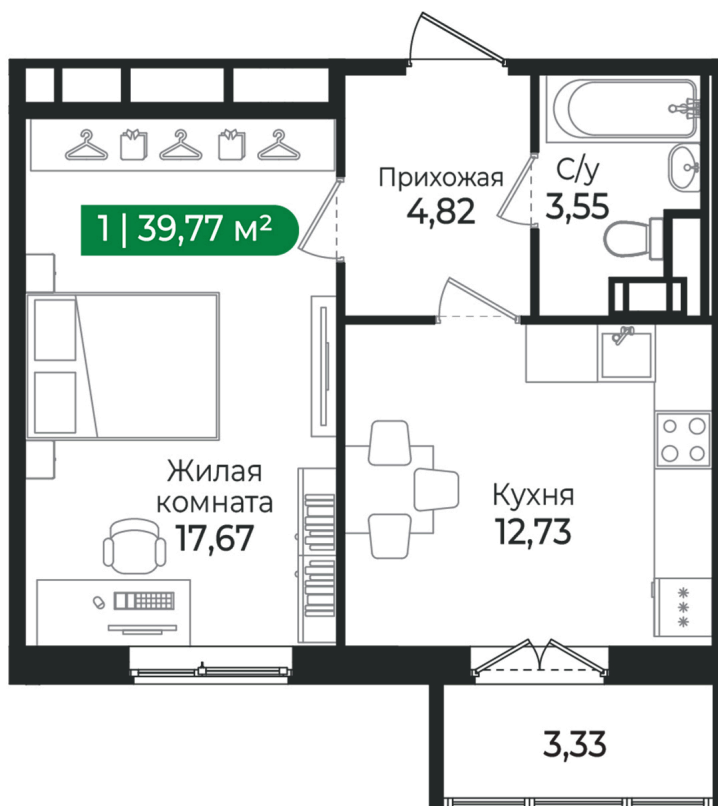

Номер: 357

Отсканируйте QR-код и
смотрите на сайте
sertolovo-park.ru

1 комнатная 39.77 м²

6 595 900 руб.

В ипотеку от 14 780 руб.

Чистовая отделка

Двор

С балконом

Ленинградская обл, Всеволожский р-н, г
Сертолово

Не является публичной офертой, цена может быть скорректирована. Информация взята с сайта «sertolovo-park.ru»

На этаже 4

1 комнатная 39.77 м²

Адрес офиса продаж

Ленинградская обл, Всеволожский р-н, г Сертолово

05.04.2025 01:03 (Мск)

Не является публичной офертой, цена может быть скорректирована. Информация взята с сайта «sertolovo-park.ru»

На генплане 4 очередь

1 комнатная 39.77 м²