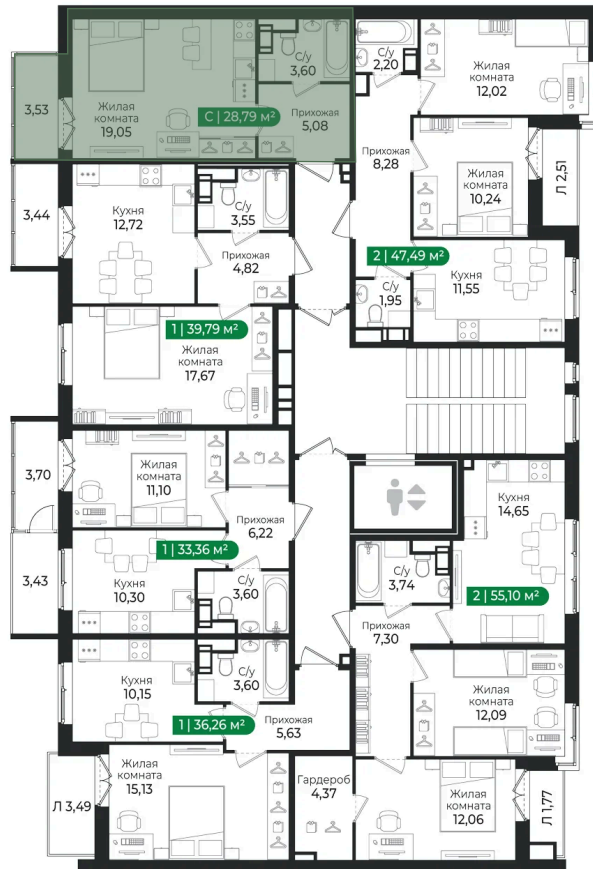

Номер: 466

Студия 28.79 м²

Отсканируйте QR-код и
смотрите на сайте sertolovo-park.ru

5 930 740 руб.

В ипотеку от 11 708 руб.

Чистовая отделка

Во двор

С балконом

Корпус	4 очередь	Этаж	7
Секция	13	Сдача	2 кв. 2027

23.06.2026 13:10 (Мск)

Не является публичной офертой, цена может быть скорректирована.
Информация взята с сайта «sertolovo-park.ru».

На этаже 7

Студия 28.79 м²

23.06.2026 13:10 (Мск)

Не является публичной офертой, цена может быть скорректирована.

Информация взята с сайта «sertolovo-park.ru».

На генплане 4 очередь

Студия 28.79 м²

23.06.2026 13:10 (Мск)

Не является публичной офертой, цена может быть скорректирована.
Информация взята с сайта «sertolovo-park.ru».