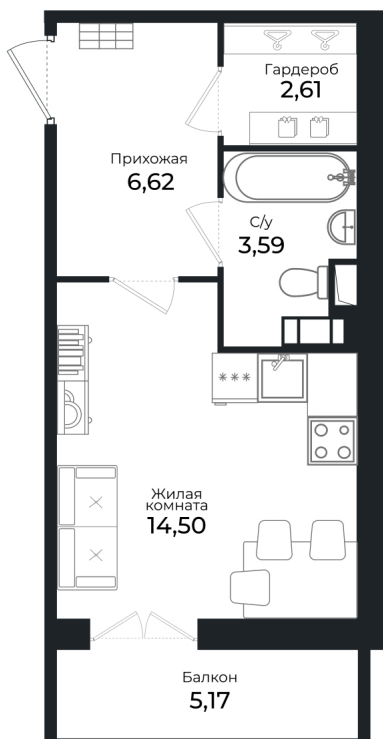

Номер: 62

Студия 27 м²

Отсканируйте QR-код и
смотрите на сайте sertolovo-park.ru

5 841 066 руб.

В ипотеку от 12 289 руб.

Чистовая отделка

Вид на лес

С балконом

Корпус	1 очередь	Этаж	6
Секция	2	Сдача	3 кв. 2024

05.12.2024, 02:31

Не является публичной офертой, цена может быть скорректирована.
Информация взята с сайта «sertolovo-park.ru»

На этаже 6

Студия 27 м²

05.12.2024, 02:31

Не является публичной офертой, цена может быть скорректирована.
Информация взята с сайта «sertolovo-park.ru»

На генплане 1 очередь

Студия 27 м²

05.12.2024, 02:31

Не является публичной офертой, цена может быть скорректирована.
Информация взята с сайта «sertolovo-park.ru»