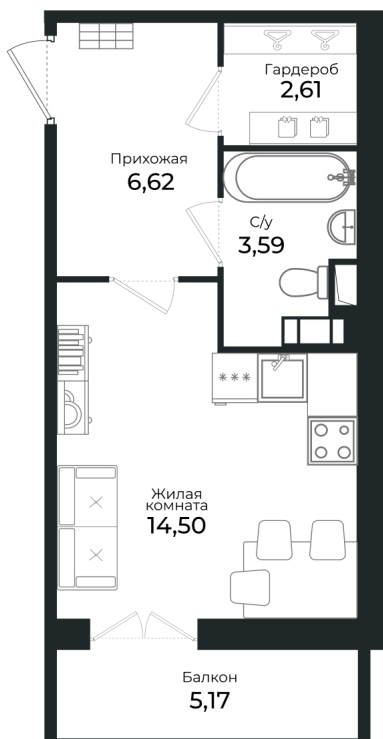

Номер: 62

Студия 27 м²

Отсканируйте QR-код и
смотрите на сайте sertolovo-park.ru

5 202 060 руб.

В ипотеку от 13 180 руб.

Чистовая отделка

Вид на лес

С балконом

Корпус	1 очередь	Этаж	6
Секция	2	Сдача	3 кв. 2024

29.10.2024, 19:26

Не является публичной офертой, цена может быть скорректирована.
Информация взята с сайта «sertolovo-park.ru»

На этаже 6

Студия 27 м²

29.10.2024, 19:26

Не является публичной офертой, цена может быть скорректирована.
Информация взята с сайта «sertolovo-park.ru»

На генплане 1 очередь

Студия 27 м²

29.10.2024, 19:26

Не является публичной офертой, цена может быть скорректирована.
Информация взята с сайта «sertolovo-park.ru»