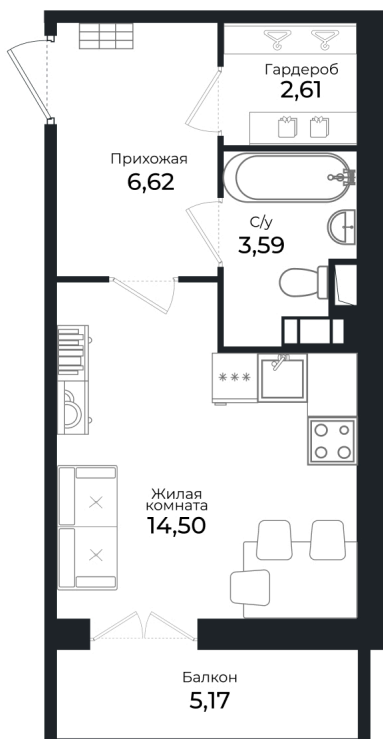

Номер: 62

Студия 27 м²

Отсканируйте QR-код и
смотрите на сайте sertolovo-park.ru

5 841 066 руб.

В ипотеку от 13 089 руб.

Чистовая отделка

Вид на лес

С балконом

Корпус	1 очередь	Этаж	6
Секция	2	Сдача	3 кв. 2024

Адрес офиса продаж

Ленинградская обл, Всеволожский р-н, г Сертолово

03.04.2025 12:37 (Мск)

Не является публичной офертой, цена может быть скорректирована. Информация взята с сайта «sertolovo-park.ru»

На этаже 6

Студия 27 м²

Адрес офиса продаж

Ленинградская обл, Всеволожский р-н, г Сертолово

03.04.2025 12:37 (Мск)

Не является публичной офертой, цена может быть скорректирована. Информация взята с сайта «sertolovo-park.ru»

На генплане 1 очередь

Студия 27 м²

Адрес офиса продаж

Ленинградская обл, Всеволожский р-н, г
Сертолово

03.04.2025 12:37 (Мск)

Не является публичной офертой, цена может быть скорректирована. Информация взята с сайта «sertolovo-park.ru»