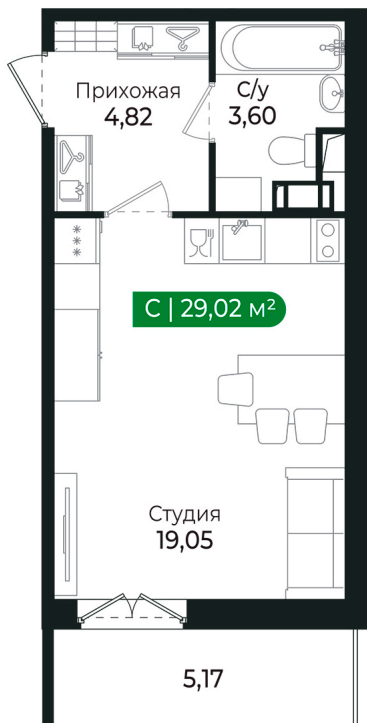

Номер: 153

Студия 29.02 м²

Отсканируйте QR-код и
смотрите на сайте sertolovo-park.ru

5 545 722 руб.

В ипотеку от 12 427 руб.

Чистовая отделка

Во двор

С балконом

Корпус	3 очередь	Этаж	6
Секция	6	Сдача	4 кв. 2025

Адрес офиса продаж

Ленинградская обл, Всеволожский р-н, г Сертолово

03.04.2025 12:37 (Мск)

Не является публичной офертой, цена может быть скорректирована. Информация взята с сайта «sertolovo-park.ru»

На этаже 6

Студия 29.02 м²

Адрес офиса продаж
Ленинградская обл, Всеволожский р-н, г Сертолово

03.04.2025 12:37 (Мск)

Не является публичной офертой, цена может быть скорректирована. Информация взята с сайта «sertolovo-park.ru»