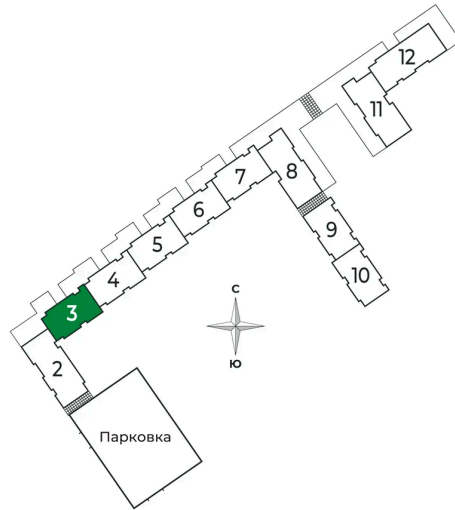

Номер: 46

1 комнатная 36.08 м²

Отсканируйте QR-код и
смотрите на сайте sertolovo-park.ru

7 183 528 руб.

В ипотеку от 9 973 руб.

Чистовая отделка

Вид на лес

С балконом

Корпус	2 очередь	Этаж	3
Секция	3	Сдача	2 кв. 2025

23.11.2024, 14:48

Не является публичной офертой, цена может быть скорректирована.
Информация взята с сайта «sertolovo-park.ru»

На этаже 3

1 комнатная 36.08 м²

23.11.2024, 14:48

Не является публичной офертой, цена может быть скорректирована.

Информация взята с сайта «sertolovo-park.ru»

На генплане 2 очередь

1 комнатная 36.08 м²

23.11.2024, 14:48

Не является публичной офертой, цена может быть скорректирована.
Информация взята с сайта «sertolovo-park.ru»