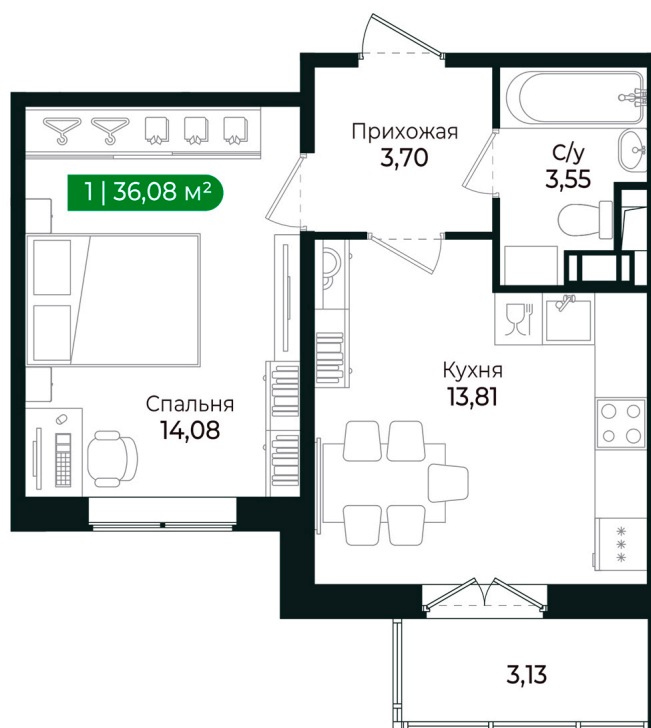

Номер: 46

1 комнатная 36.08 м²

Отсканируйте QR-код и
смотрите на сайте sertolovo-park.ru

7 183 528 руб.

В ипотеку от 9 973 руб.

Чистовая отделка

Вид на лес

С балконом

Корпус	2 очередь	Этаж	3
Секция	3	Сдача	2 кв. 2025

23.11.2024, 14:48

Не является публичной офертой, цена может быть скорректирована.
Информация взята с сайта «sertolovo-park.ru»

На этаже 3

1 комнатная 36.08 м²

23.11.2024, 14:48

Не является публичной офертой, цена может быть скорректирована.

Информация взята с сайта «sertolovo-park.ru»

На генплане 2 очередь

1 комнатная 36.08 м²

23.11.2024, 14:48

Не является публичной офертой, цена может быть скорректирована.
Информация взята с сайта «sertolovo-park.ru»