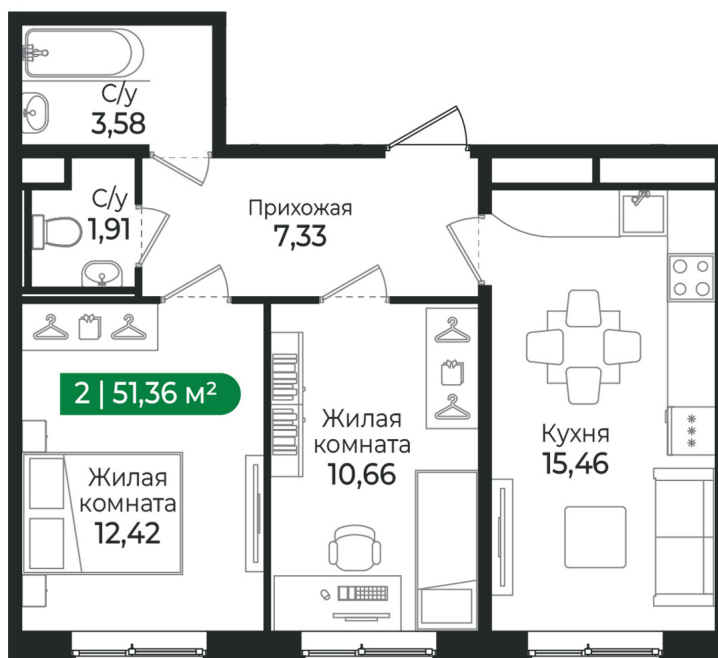

Номер: 280

2 комнатная 51.36 м²

Отсканируйте QR-код и
смотрите на сайте sertolovo-park.ru

8 525 760 руб.

В ипотеку от 19 104 руб.

Чистовая отделка

Двор

Корпус	4 очередь	Этаж	2
Секция	8		

2 комнатная 51.36 м²

Адрес офиса продаж

Ленинградская обл, Всеволожский р-н, г Сертолово

04.04.2025 07:50 (Мск)

Не является публичной офертой, цена может быть скорректирована. Информация взята с сайта «sertolovo-park.ru»

На генплане 4 очередь

2 комнатная 51.36 м²

Адрес офиса продаж

Ленинградская обл, Всеволожский р-н, г
Сертолово

04.04.2025 07:50 (Мск)

Не является публичной офертой, цена может быть скорректирована. Информация взята с сайта «sertolovo-park.ru»