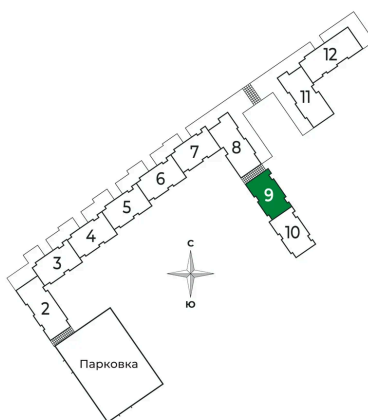

Номер: 295

2 комнатная 53.23 м²

Отсканируйте QR-код и
смотрите на сайте sertolovo-park.ru

10 055 147 руб.

В ипотеку от 22 531 руб.

Чистовая отделка

Во двор

С лоджией

Корпус	2 очередь	Этаж	6
Секция	9	Сдача	2 кв. 2025

Адрес офиса продаж

Ленинградская обл, Всеволожский р-н, г Сертолово

03.04.2025 12:36 (Мск)

Не является публичной офертой, цена может быть скорректирована. Информация взята с сайта «sertolovo-park.ru»

На этаже 6

2 комнатная 53.23 м²

Адрес офиса продаж

Ленинградская обл, Всеволожский р-н, г Сертолово

03.04.2025 12:36 (Мск)

Не является публичной офертой, цена может быть скорректирована. Информация взята с сайта «sertolovo-park.ru»

На генплане 2 очередь

2 комнатная 53.23 м²

Адрес офиса продаж

Ленинградская обл, Всеволожский р-н, г
Сертолово

03.04.2025 12:36 (Мск)

Не является публичной офертой, цена может быть скорректирована. Информация взята с сайта «sertolovo-park.ru»