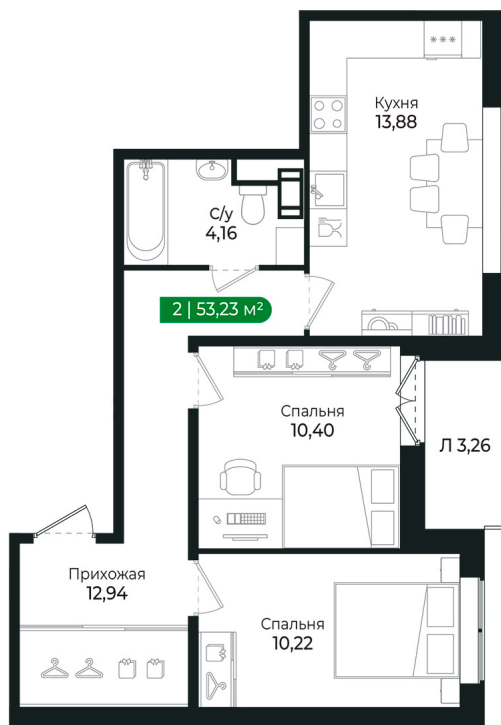

Номер: 295

2 комнатная 53.23 м²

Отсканируйте QR-код и
смотрите на сайте sertolovo-park.ru

10 055 147 руб.

В ипотеку от 22 531 руб.

Чистовая отделка

Во двор

С лоджией

Корпус	2 очередь	Этаж	6
Секция	9	Сдача	2 кв. 2025

Адрес офиса продаж

Ленинградская обл, Всеволожский р-н, г Сертолово

03.04.2025 12:36 (Мск)

Не является публичной офертой, цена может быть скорректирована. Информация взята с сайта «sertolovo-park.ru»

На этаже 6

2 комнатная 53.23 м²

Адрес офиса продаж

Ленинградская обл, Всеволожский р-н, г Сертолово

03.04.2025 12:36 (Мск)

Не является публичной офертой, цена может быть скорректирована. Информация взята с сайта «sertolovo-park.ru»

На генплане 2 очередь

2 комнатная 53.23 м²

Адрес офиса продаж

Ленинградская обл, Всеволожский р-н, г
Сертолово

03.04.2025 12:36 (Мск)

Не является публичной офертой, цена может быть скорректирована. Информация взята с сайта «sertolovo-park.ru»